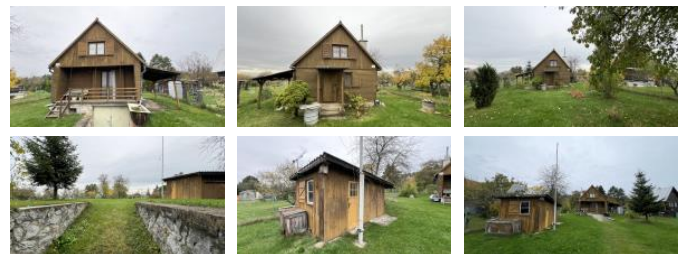

## K prodeji, Chata, chalupa, stavba

Cena za nemovitost:

**1 595 000 K**

íslo inzerátu (ID): 4292445 Datum vydání: 18.11.2024

Lokalita:  
**Brno-venkov**

Nabízíme k prodeji podezděnou a podsklepenou chatu ve velmi dobrém stavu, nacházející se na prostorném, rovinatém pozemku nedaleko Brna. Tato lokalita je ideální pro ty, kteří hledají možnost pro zimní rekreaci, útěk z města a klidné místo k odpočinku. Okolní příroda a blízkost lesa vybízejí k procházkám a aktivitám na čerstvém vzduchu.

Perfektní dostupnost z Brna dává z této chaty ideální příležitost, jak trávit víkendy i prázdniny mimo rušné město. Pozemek poskytuje dostatek prostoru nejen pro relaxaci, ale i pro pěstování vlastní zeleniny, díky čemuž lze podporovat soběstačnost a návrat k přírodě.

Výhody této nemovitosti:

- Rovinatý a prostorný pozemek
- Velmi dobrý stav chaty, připravená k okamžitému užívání
- Klidné místo blízko lesa
- Výborná dostupnost z Brna
- Ideální pro rodiny – děti mohou trávit celé dny venku, bez mobilu a tablet

Další: zahradní domek s vybavenou dílnou, oplocení, vjezd na pozemek

Vybavenost: vlastní studna, topení - ústřední na TP

ID inzerátu ESO:	4292445
Inzerát vydán:	14.11.2024
Inzerát aktualizován:	18.11.2024
Budova je z:	Dřevostavba
Stav:	Velmi dobrý
Terasa:	ANO
Užitná plocha:	49 m <sup>2</sup>
Plocha sklepa:	19 m <sup>2</sup>
Plocha pozemku:	1981 m <sup>2</sup>