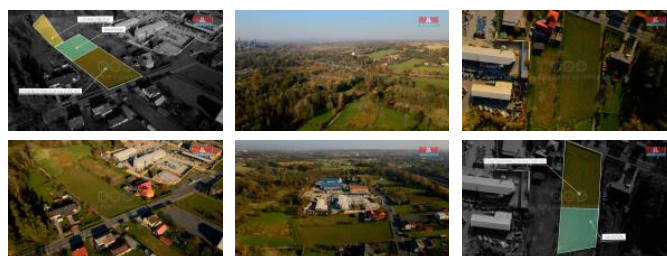

K prodeji, Pozemky

íslo inzerátu (ID): 4291926 Datum vydání: 22.11.2024

Cena za nemovitost:

3 690 000 K

Lokalita:

Ostrava

Nabízíme k prodeji slunné a rovinaté pozemky o celkové rozloze 7.822 m², nacházející se v klidné části obce Bartovice. První pozemek o velikosti 4.672 m² je z 2/3 stavební (cca 3.100 m²) s možností výstavby rodinných domů, adovek, bytového domu, administrativních budov apod. dle regulativ platného ÚP. Zbytek lze využít jako zahradu i sad. Druhý pozemek o rozloze 3.150 m² je klasifikován jako louka. Pípučné využití je relaxační a rekreační - sportovní zařízení, stavby a zařízení sloužící k ochraně přírody a krajiny, dopravní infrastruktura, provozní a hospodářské zázemí ploch uvedených v hlavním využití - stavby a zařízení pro hospodaření a chov zvířat a mnoho dalšího dle ÚP. Pozemky mají přístup po obecní cestě, elektřina bude na pozemku. Plyn a voda je přes cestu, cca 10 m. MHD i vlakové nádraží jsou v blízkém dosahu pozemku. V obci se dále nachází ZŠ, MŠ, obchody, oblíbené centrum Ještěřka, kde se nachází krytý bazén, sportovní hala a masážní centrum. Více informací v RK.

ID inzerátu ESO:	4291926
Inzerát aktualizován:	22.11.2024
Inzerát vydán:	13.11.2024
ID zakázky v RK:	900890780
Stav:	Dobrý
Vlastnictví:	Osobní
Plocha pozemku:	7822 m ²
Kód zakázky:	890780

KONTAKTNÍ ÚDAJE: