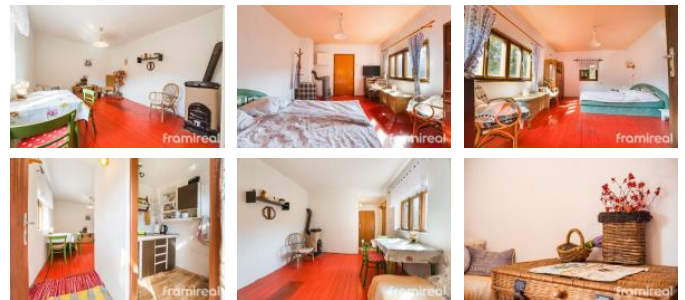

P ed chatou najdeme zast ešené posezení, které je jako stvo ené pro dlouhé ve ery s rodinou nebo p áteli. Terasa nabízí idylický výhled na okolní p írodu, zatímco rybník s koi kapry dodává prost edí jedine nou atmosféru. Venkovní gril je p ípraven na letní grilování nebo chvíle odpo inkou u ohn .

Prostor v zadní ásti chaty, který je nyní užíván jako dílna je možno p estavit na koupelnu. A koliv voda zatím není p ímo u chaty, již je v procesu zavedení vody p ímo k pozemk m. Chata nabízí i možnost p estavby k celoro nímu bydlení.

Elekt ina na chat je již zavedena a pro chladn ější ve ery poskytují teplo krbová kamna zna ky Mora. Interiér chaty vzbuzuje p íjemnou a útulnou atmosféru.

Okolní les, kterým vede nau ná stezka Krajem í ky Ponávky, nabízí nespo et možností pro procházky, cyklovýlety a další volno asové aktivity. Tato chata je skute ným úto íšt m pro ty, kte í touží po klidu, relaxaci a spojení s p írodou.

Pokud se Vám líbí p edstava, že Vás ráno probouzí zp v pták , istý vzduch a šum ní les , tato chata v Lelekovicích čeká práv na Vás.

Pro více informací a termín prohlídky volejte maklé ě.
Budeme se na Vás t šit na prohlídce.

ID inzerátu ESO:	4282910
Inzerát vydán:	07.10.2024
ID zakázky v RK:	1674
Budova je z:	Smíšená
Stav:	Velmi dobrý
Terasa:	ANO
Užitná plocha:	60 m²
Plocha pozemku:	1140 m²

KONTAKTNÍ ÚDAJE:

Monika Matochová

Tel:

+420 725 888 897

Email:

matochova@framireal.cz

Frami Real

Tel:

Adresa:

Husova 8, 60200 Brno

Web:

www.framireal.cz