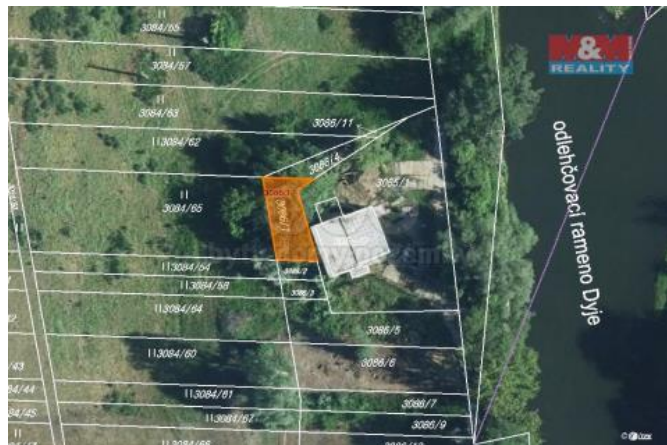

## K prodeji, Pozemky

Cena za nemovitost:

**184 000 K**

íslo inzerátu (ID): 4277803 Datum vydání: 24.10.2024

Lokalita:

**B eclav**

Prodej pozemku o vým ě 66 m2 v katastru obce Poštorná. Jedná se o ostatní plochu, prodej podílu 1/2 z celkové vým ry 133 m2. Pozemek leží poblíž eky Dyje, vhodný pro rybá e.

ID inzerátu ESO:	4277803
Inzerát aktualizován:	24.10.2024
Inzerát vydán:	16.09.2024
ID zakázky v RK:	900885407
Stav:	Velmi dobrý
Vlastnictví:	Osobní
Plocha pozemku:	66 m2
Kód zakázky:	885407