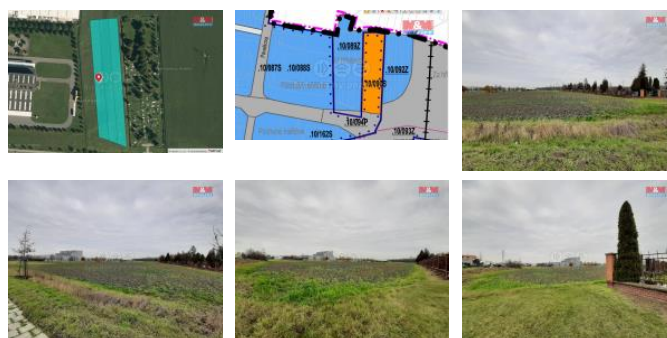

K prodeji, Pozemky

Cena za nemovitost:

0 K

íslo inzerátu (ID): 4267668 Datum vydání: 21.09.2024

Lokalita:

V zastoupení majitel vám nabízíme lukrativní prodej t í pozemek na ulici Lipenská, které tvo í celek o ší i 45 m s celkovou plochou 9.603 m². Tento prostor nabízí opravdu dostatek místa ke komer ní výstavb . Pozemky jsou vedeny v územním plánu jako plocha ur ená k výstavb hal, sklad , i budov sloužících lehkému pr mysly. Bližší informace vám poskytne maklé nabídky.

ID inzerátu ESO:	4267668
Inzerát aktualizován:	21.09.2024
Inzerát vydán:	05.08.2024
ID zakázky v RK:	900880979
Stav:	Velmi dobrý
Vlastnictví:	Osobní
Plocha pozemku:	9603 m ²
Kód zakázky:	880979

KONTAKTNÍ ÚDAJE: