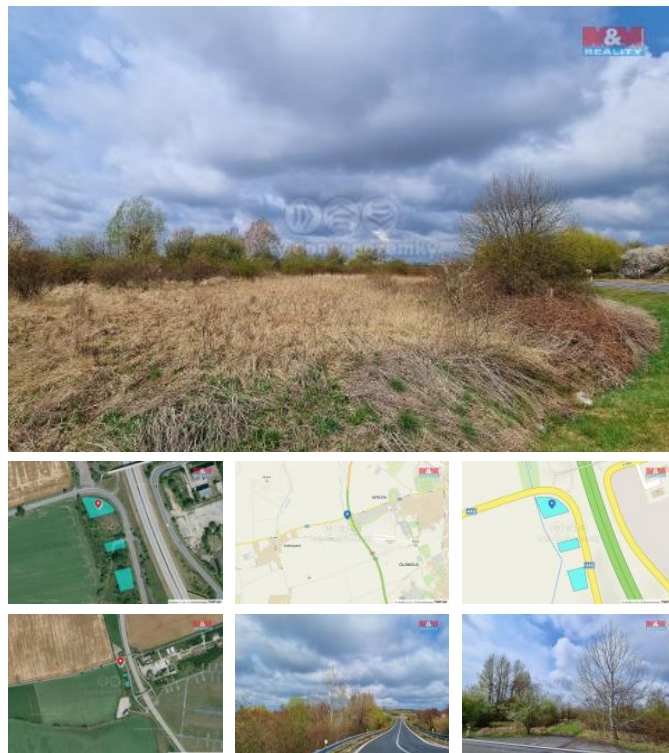

ID inzerátu ESO:	4265637
Inzerát aktualizován:	28.11.2024
Inzerát vydán:	29.07.2024
ID zakázky v RK:	900799150
Stav:	Velmi dobrý
Vlastnictví:	Osobní
Plocha pozemku:	2803 m2
Kód zakázky:	799150

KONTAKTNÍ ÚDAJE: