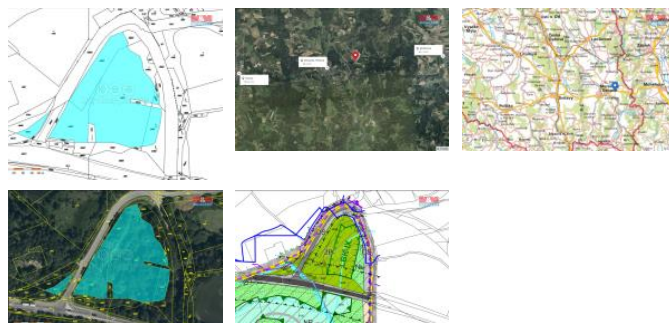

K prodeji, Pozemky

íslo inzerátu (ID): 4261920 Datum vydání: 28.11.2024

Cena za nemovitost:

450 000 K

Lokalita:
Svitavy

Nabízíme k prodeji pozemek v katastrálním území Gruna, který p ímo sousedí se silnicí íslo 35 mezi Mohelnicí a Moravskou T ebovou. Tento pozemek o rozloze 11 883 m² je ideální pro ty, kte í hledají prostor pro realizaci svých drobných podnikatelských zám r í umíst ní reklamy. Pozemek je zna n lenitý. Vzhledem ke svojí lokaci a velikosti nabízí pozemek unikátní potenciál jak pro komer ní, tak soukromé projekty. Pro více informací, kontaktujte maklé e.

ID inzerátu ESO:	4261920
Inzerát aktualizován:	28.11.2024
Inzerát vydán:	13.07.2024
ID zakázky v RK:	900878888
Stav:	Dobrý
Vlastnictví:	Osobní
Plocha pozemku:	11883 m ²
Kód zakázky:	878888

KONTAKTNÍ ÚDAJE: