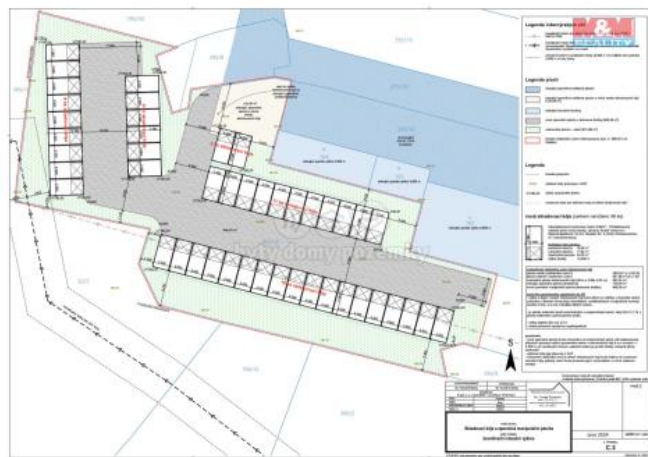

K prodeji, Pozemky

Cena za nemovitost:

12 584 000 K

íslo inzerátu (ID): 4260531 Datum vydání: 22.11.2024

Lokalita:
Most

Skvělá investiční příležitost. V nabídce pozemek s projektem a stavebním povolením pro výstavbu garáží a skladovacích kójí. Plocha pozemku pro výstavbu je 3410 m², dle projektu je zde možné vybudovat 46 garáží a kójí. Pozemek je aktuálně vedený jako ostatní plocha a je zarostlý zelení. Dále k prodeji náleží i jízdová komunikace o celkové výměře 638 m². Stavební povolení bude kompletně připraveno do konce roku 2024. Zavolejte si pro více informací a prohlídku. S financováním vám rádi pomůžeme.

ID inzerátu ESO:	4260531
Inzerát aktualizován:	22.11.2024
Inzerát vydán:	07.07.2024
ID zakázky v RK:	900877719
Stav:	Dobrý
Vlastnictví:	Osobní
Plocha pozemku:	4048 m ²
Kód zakázky:	877719

KONTAKTNÍ ÚDAJE: