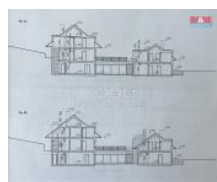

K prodeji, Pozemky

Cena za nemovitost:

14 990 000 K

íslo inzerátu (ID): 4260094 Datum vydání: 27.08.2024

Lokalita:

Pelhřimov

Prodej unikátních komerčních pozemků s projektem a stavebním povolením na rodinný penzion s wellness - PENZION MO IDLA na polosamotě u obce Jičice - Mo idla. K prodeji rozlehlý pozemek o celkové ploše 78 612 m² - převážně tvořený ornou půdou a lesy. Za objektem je již vybudován rybník, který ještě připadá na venkovském prostředí. Díky zpracovanému projektu a udělenému stavebnímu povolení máte jedinou příležitost rozvíjet projekt penzionu se zaměřením na wellness služby, firemní akce nebo krátkodobé pobyty. Penzion je navržen s 8 apartmány a 6 pokoji, které slibují komfortní ubytování s vysokým standardem pro hosty. Ubytovaní je možné až pro 63 osob. Voda zajištěna vlastním vrtem, odpady svedeny do ČOV (projekt a souhlas k dispozici). Pro zajištění dostatečně silné dodávky elektřiny bude vybudováno nové trafo. Elektřika je přivedena. Přístup po obecní komunikaci. Pouhých 8 km od EXIT 90 D1. Ideální volbou pro investory i podnikatele se zájmem o cestovní ruch a ubytovací služby.

ID inzerátu ESO:	4260094
Inzerát aktualizován:	27.08.2024
Inzerát vydán:	04.07.2024
ID zakázky v RK:	900877907
Stav:	Dobrý
Vlastnictví:	Osobní
Plocha pozemku:	78612 m²
Kód zakázky:	877907