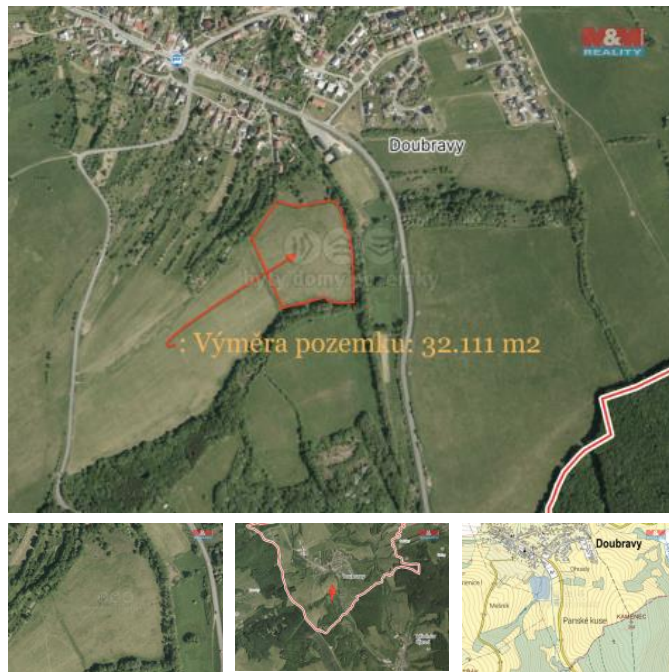

K prodeji, Pozemky

Cena za nemovitost:

4 374 430 K

íslo inzerátu (ID): 4254035 Datum vydání: 06.08.2024

Lokalita:
Zlín

Příležitost pro investory – Zemědělský pozemek v Doubravách, Zlín.

Nabízíme exkluzivní možnost investovat do zemědělského pozemku o rozloze 32 111 m², který je v katastru nemovitostí evidován jako orná půda. Pozemek se nachází v obci Doubravy a je aktuálně v pachtovním vztahu, což zajišťuje stabilní příjem.

Tato investice představuje atraktivní příležitost pro ty, kteří hledají stabilní výnos s potenciálem dlouhodobého růstu. V územním plánování obce je pozemek označen jako zemědělské plochy, což umožňuje výstavbu zemědělských staveb na pozemku.

Pro více informací a detailní konzultaci neváhejte kontaktovat našeho specializovaného makléře, který vám poskytne veškeré potřebné informace a odpoví na vaše dotazy.

ID inzerátu ESO:	4254035
Inzerát aktualizován:	06.08.2024
Inzerát vydán:	12.06.2024
ID zakázky v RK:	900876112
Stav:	Velmi dobrý
Vlastnictví:	Osobní
Plocha pozemku:	32111 m²
Kód zakázky:	876112

KONTAKTNÍ ÚDAJE:

Jakub Hanzelka

Tel:

296 399 006

Email:

info@mmreality.cz

MaM reality holding,

a.s.

Tel:

800 100 446

Adresa:

Krakovská 1675/2, 11000

Praha - Nové Město

Web:

www.mmreality.cz