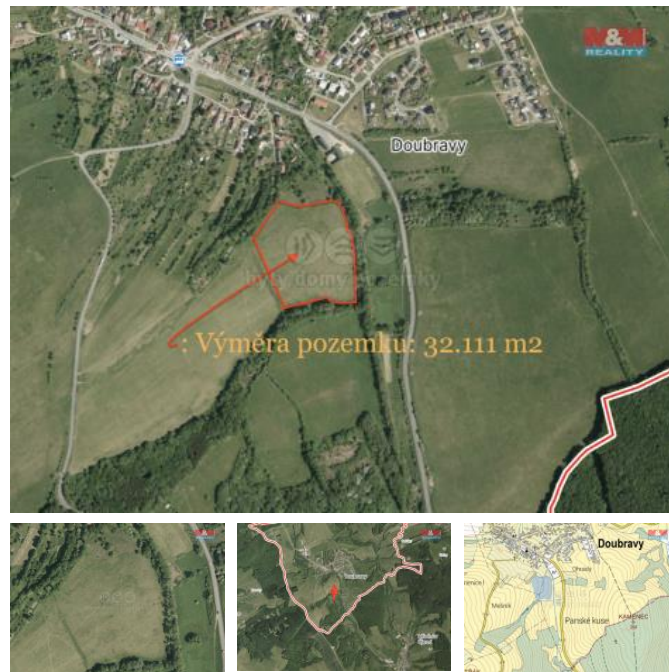

K prodeji, Pozemky

Cena za nemovitost:

4 374 430 K

íslo inzerátu (ID): 4254035 Datum vydání: 28.11.2024

Lokalita:
Zlín

Příležitost pro investory – Zemědělský pozemek v Doubravách, Zlín.

Nabízíme exkluzivní možnost investovat do zemědělského pozemku o rozloze 32 111 m², který je v katastru nemovitostí evidován jako orná půda. Pozemek se nachází v obci Doubravy a je aktuálně v pachtovním vztahu, což zajišťuje stabilní příjem.

Tato investice představuje atraktivní příležitost pro ty, kteří hledají stabilní výnos s potenciálem dlouhodobého růstu. V územním plánování obce je pozemek označen jako zemědělské plochy, což umožňuje výstavbu zemědělských staveb na pozemku.

Pro více informací a detailní konzultaci neváhejte kontaktovat našeho specializovaného makléře, který vám poskytne veškeré potřebné informace a odpoví na vaše dotazy.

ID inzerátu ESO:	4254035
Inzerát aktualizován:	28.11.2024
Inzerát vydán:	12.06.2024
ID zakázky v RK:	900876112
Stav:	Velmi dobrý
Vlastnictví:	Osobní
Plocha pozemku:	32111 m²
Kód zakázky:	876112

KONTAKTNÍ ÚDAJE:

Jakub Hanzelka

Tel:

296 399 006

Email:

info@mmreality.cz

MaM reality holding,

a.s.

Tel:

800 100 446

Adresa:

Krakovská 1675/2, 11000

Praha - Nové Město

Web:

www.mmreality.cz