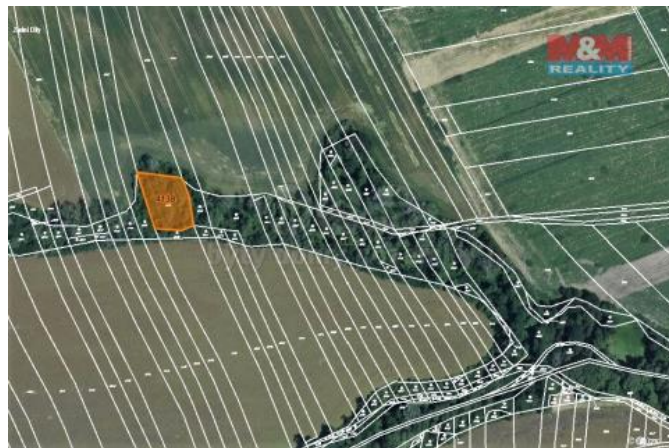

K prodeji, Pozemky

íslo inzerátu (ID): 4251283 Datum vydání: 29.07.2024

Cena za nemovitost:

153 000 K

Lokalita:

Krom íž

Prodej pozemku o vým e 1572 m2 v katastru obce Zborovice.
Jedná se o ostatní plochu porostlou náletovými stromy.

ID inzerátu ESO:	4251283
Inzerát aktualizován:	29.07.2024
Inzerát vydán:	31.05.2024
ID zakázky v RK:	900784878
Stav:	Dobrý
Vlastnictví:	Osobní
Plocha pozemku:	1572 m2
Kód zakázky:	784878

KONTAKTNÍ ÚDAJE: