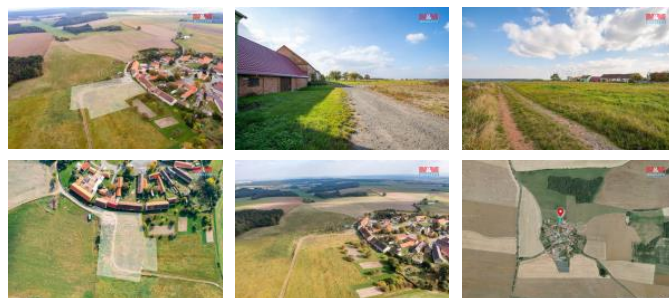

K prodeji, Pozemky

íslo inzerátu (ID): 4242065 Datum vydání: 31.07.2024

Cena za nemovitost:

1 840 000 K

Lokalita:
Domažlice

Prodej pozemku na okraji vesnice Ostrome , ást obce Velký Malahov v okrese Domažlice. Nachází se 1 km na jihovýchod od Velkého Malahova. K pozemku vede vlastní p íjezdová cesta. Pozemky se nachází v zastav ném území s funk ním využití plochy - plochy výroby a skladování. Podmín né p ípustné využití - bydlení za podmínky, že bude sloužit výhradn ě majiteli, i provozovateli a jeho rodin . Více informací rádi poskytneme.

ID inzerátu ESO:	4242065
Inzerát aktualizován:	31.07.2024
Inzerát vydán:	30.04.2024
ID zakázky v RK:	900871430
Stav:	Dobrý
Vlastnictví:	Osobní
Plocha pozemku:	10718 m2
Kód zakázky:	871430

KONTAKTNÍ ÚDAJE: