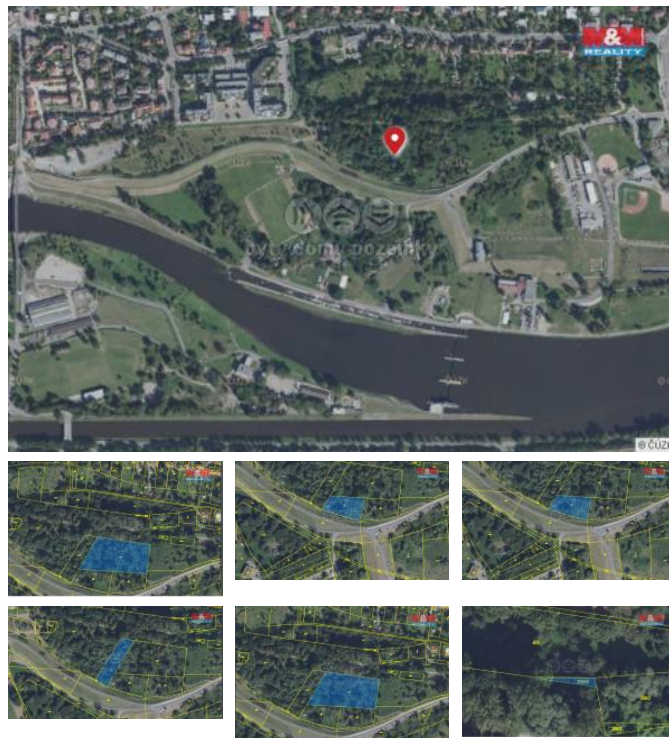

K prodeji, Pozemky

Cena za nemovitost:

0 K

íslo inzerátu (ID): 4241915 Datum vydání: 21.08.2024

Lokalita:

Praha - Hlavní m sto,

Nabízíme ke koupi unikátní komerční pozemky v klidné části Prahy-Troja, známé svou zelení a příjemným prostředím. Celková plocha 13 231 m² je jako stvořená pro realizaci projektu, který sluje přirozenou krásu lokality s funkcionalitou a smyslem pro komunitu. Pozemek lze upravit parky, zahradami a drobnými vodními plochami, doplněný o šířší a cyklistické stezky. Objevte zde potenciál pro zřízení zahradních restaurací, amfiteátr, hvězďáren nebo sportovních zařízení, které skvěle zapadnou do okolní přírodní scenerie. Místo také nabízí možnost vybudování technické infrastruktury, dle potřeb hřišť. Nemovitost svým umístěním a charakterem umožní vytvoření místa, kde se snoubí kultura, odpočinek a komerční aktivity, a to vše s ohledem na zachování klidného a harmonického charakteru lokality. Stavby a zařízení pro provoz a údržbu, ostatní stavby související s hlavním a přípustným využitím. Liniová vedení technické infrastruktury vedená ve stávajících zpevněných komunikacích.

ID inzerátu ESO:	4241915
Inzerát aktualizován:	21.08.2024
Inzerát vydán:	30.04.2024
ID zakázky v RK:	900871867
Stav:	Dobrý
Vlastnictví:	Osobní
Plocha pozemku:	13231 m ²
Kód zakázky:	871867

KONTAKTNÍ ÚDAJE: