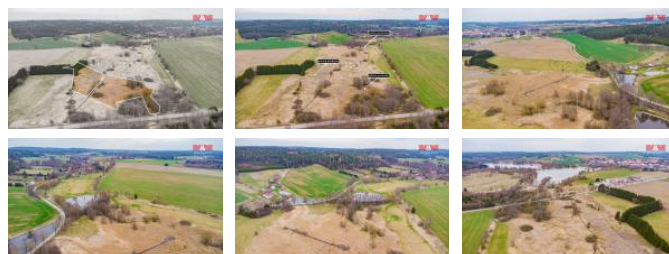

K prodeji, Pozemky

íslo inzerátu (ID): 4237150 Datum vydání: 28.11.2024

Cena za nemovitost:

498 540 K

Lokalita:
Jindřich v Hradec

Nabízíme k prodeji soubor tří pozemků na okraji Nové Bystřice. Pozemky, mají hlavní využití pro přírodní plochy. Je zde umístěn biokoridor. Celková velikost pozemků je 16.618 m². V případě zájmu neváhejte kontaktovat makléře.

ID inzerátu ESO:	4237150
Inzerát aktualizován:	28.11.2024
Inzerát vydán:	10.04.2024
ID zakázky v RK:	900868157
Stav:	Dobrý
Vlastnictví:	Osobní
Plocha pozemku:	16618 m ²
Kód zakázky:	868157

KONTAKTNÍ ÚDAJE: