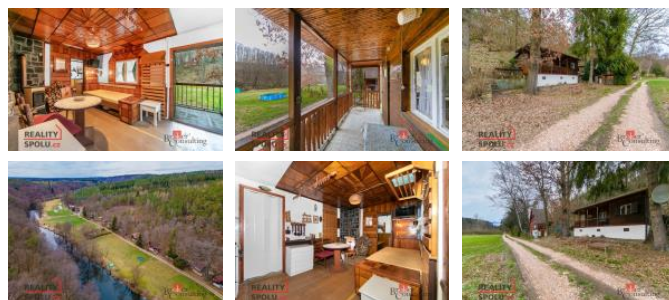

## K prodeji, Chata, chalupa, stavba

íslo inzerátu (ID): 4229652 Datum vydání: 26.09.2024

Cena za nemovitost:

**890 000 K**

Lokalita:

**Plzeň -sever**

Nabízíme Vám prodej chaty kousek od Hracholuské p ehrady v obci Újezd nade Mží. Chata se nachází na jedine ném a klidném míst , kde budete rádi trávit sv j volný as s rodinou a vašimi p áteři. Krásná p íroda v blízkosti eky Mže s fantastickou dojezdovou vzdáleností do Plzn . Chata pot ebuje trochu pé e a e ká na svého nového majitele, který ji zvelebí dle vlastních p edstav a bude si užívat klid, pohodu a p írodu. Chata ská sezóna se neúprosn blíží a proto neotálejte a kontaktujte mne. Rád Vám chatu ukáži a sd lím Vám bližší informace.

S p ípadným financováním Vám rádi poradíme.

ID inzerátu ESO:	4229652
Inzerát vydán:	14.03.2024
Inzerát aktualizován:	26.09.2024
Budova je z:	D evostavba
Stav:	P ed rekonstrukcí
Užitná plocha:	33 m <sup>2</sup>
Plocha pozemku:	39 m <sup>2</sup>