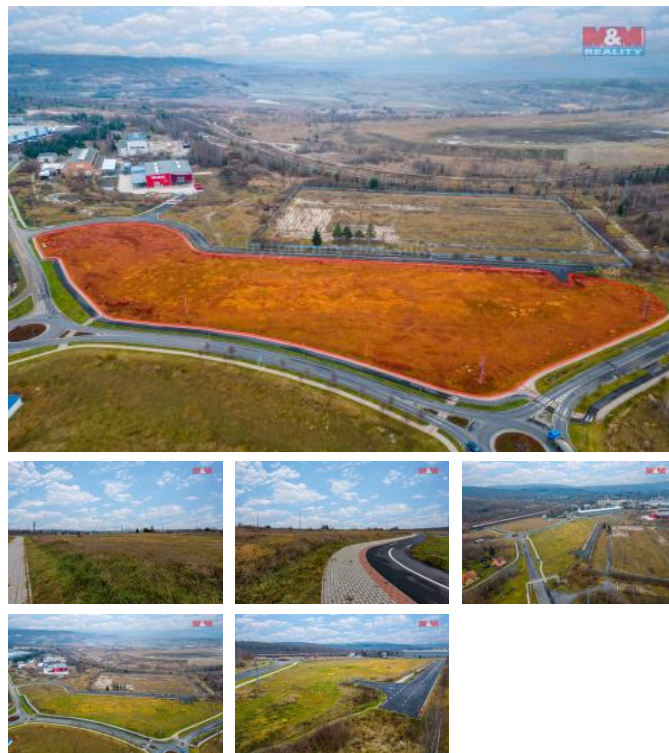

K prodeji, Pozemky

íslo inzerátu (ID): 4227224 Datum vydání: 29.07.2024

Cena za nemovitost:

9 500 000 K

Lokalita:
Sokolov

K prodeji nov nabízíme atraktivní komer ní pozemek v katastrálním území Chranišov, nacházející se na okraji obce. Tento rozlehlý pozemek s celkovou plochou 22. 785 m2 je p ipraven k okamžité výstavbě nebo jinému komer nímu využití. Pozemek je díky své poloze, pouhé 2 km od nájezdu na dálnici D6, ideálním místem pro investory hledající strategickou polohu pro rozvoj svých podnikatelských aktivit, a už se jedná o logistické centrum, výrobní halu, sklad nebo jakýkoli jiný projekt vyžadující rozlehlý prostor a dobré dopravní spojení s okolní infrastrukturou. Vzhledem k rozm ru a umíst ní pozemku jsou možnosti jeho využití téměř neomezené. Neváhejte m kontaktovat pro další informace nebo domluvení prohlídky.

ID inzerátu ESO:	4227224
Inzerát aktualizován:	29.07.2024
Inzerát vydán:	05.03.2024
ID zakázky v RK:	900864766
Stav:	Velmi dobrý
Vlastnictví:	Osobní
Plocha pozemku:	22785 m2
Kód zakázky:	864766

KONTAKTNÍ ÚDAJE: