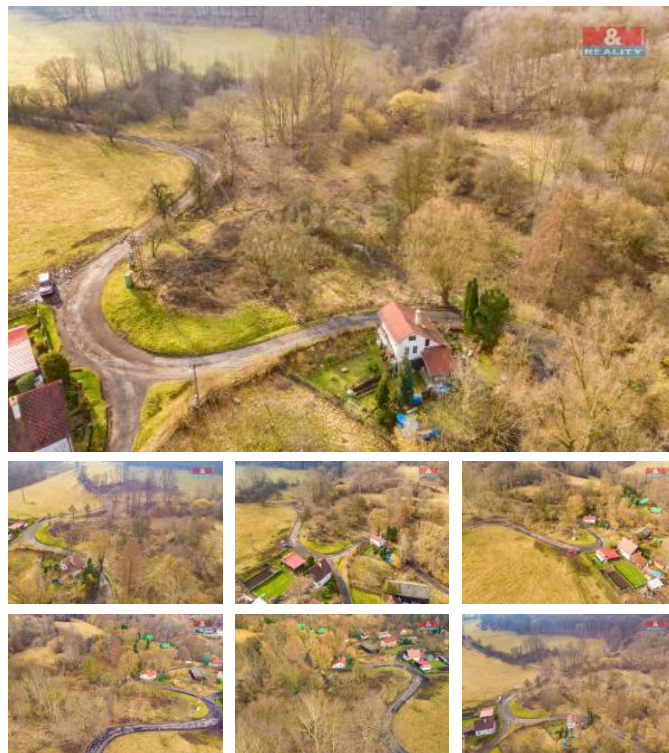

## K prodeji, Pozemky

íslo inzerátu (ID): 4225802 Datum vydání: 28.11.2024

Cena za nemovitost:

**796 950 K**

Lokalita:  
**Ústí nad Labem**

Nabízíme k prodeji zajímavý pozemek situovaný na okraji malebné obce Šachov, která rozhodně stojí za Vaši pozornost. Jedná se o pozemek s celkovou plochou 1518 m<sup>2</sup>. Svojí polohou na okraji obce nabízí vám klid, avšak s rychlým dosahem do centra všech důležitých služeb a společenského dění. Stav pozemku je hodnocen jako dobrý, což znamená, že nemovitost je ihned připravena k dalšímu využití i případné adaptaci dle předstáv nového majitele. Vzhledem k velikosti pozemku se nabízí široké spektrum možností využití, a už pro rekreaci úlevy nebo jiné komerční projekty. Šachov, okraj obce, typ nemovitosti: Ostatní, prodej. Zažijte jedinečnou atmosféru místa, které v sobě skrývá potenciál pro realizaci vašich snů. Buďte u toho, když se vaše vize stane realitou. Těšíme se na vaši návštěvu a možnost ukázat vám možnosti, které tento pozemek skýtá.

ID inzerátu ESO:	4225802
Inzerát aktualizován:	28.11.2024
Inzerát vydán:	29.02.2024
ID zakázky v RK:	900864090
Stav:	Dobrý
Vlastnictví:	Osobní
Plocha pozemku:	1518 m <sup>2</sup>
Kód zakázky:	864090