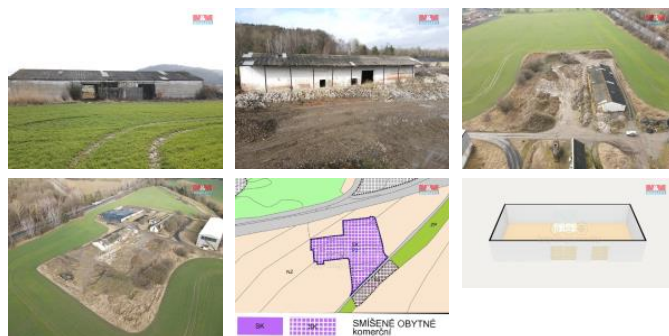

## K prodeji, Pozemky

íslo inzerátu (ID): 4225089 Datum vydání: 29.07.2024

Cena za nemovitost:

**6 800 000 K**

Lokalita:  
**Svitavy**

Nabízíme k prodeji komerční pozemek o rozloze 4.549 m<sup>2</sup>, který se nachází na okraji obce Linhartice, poblíž silnic spojující Svitavy a Olomouc. Pozemek je ideální pro podnikatele hledající místo pro svou činnost s výbornou dopravní dostupností. Na pozemku stojí jedna budova, která vyžaduje rekonstrukci, možnost je také zdemolovat kde získáte místo pro novou Halu. Prostor kde najdete dostatek místa, pro realizaci vašich představ o vzhledu a hlavně funkci. Elektřina a voda jsou k dispozici pro napojení. Tento nabízený pozemek představuje skvělou investici pro rozvoj vaší podnikatelské činnosti v atraktivní lokalitě s potenciálem pro růst a expanzi. Možností dle ÚP. Dosavadní majitel může pomoci s případnou demolicí stávající budovy.

ID inzerátu ESO:	4225089
Inzerát aktualizován:	29.07.2024
Inzerát vydán:	27.02.2024
ID zakázky v RK:	900864629
Stav:	Před rekonstrukcí
Vlastnictví:	Osobní
Plocha pozemku:	4549 m <sup>2</sup>
Kód zakázky:	864629