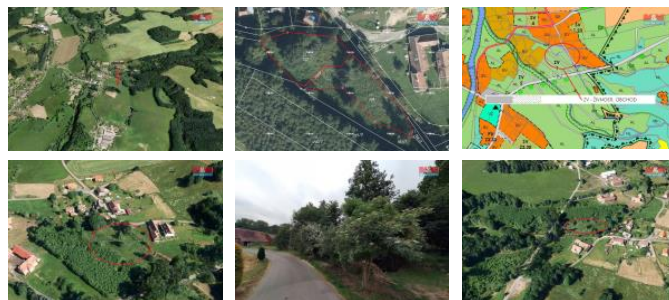

K prodeji, Pozemky

íslo inzerátu (ID): 4211119 Datum vydání: 29.07.2024

Cena za nemovitost:

595 000 K

Lokalita:
Liberec

Nabízíme Vám možnost zakoupit komerční pozemek o rozloze 1998 m² v obce Višňová, okres Liberec. Ideální umístění v tiché lokalitě poskytuje skvělou příležitost pro podnikání a rozvoji různých komerčních projektů. Strategická poloha pozemku zajišťuje vynikající dostupnost a potenciál pro rozvoj.

Na pozemek je snadný přístup, což usnadňuje logistiku a dopravu pro případné budoucí projekty. Pro bližší informace a prohlídku neváhejte kontaktovat realitního makléře.

ID inzerátu ESO:	4211119
Inzerát aktualizován:	29.07.2024
Inzerát vydán:	04.01.2024
ID zakázky v RK:	900858296
Stav:	Dobrý
Vlastnictví:	Osobní
Plocha pozemku:	1998 m ²
Kód zakázky:	858296