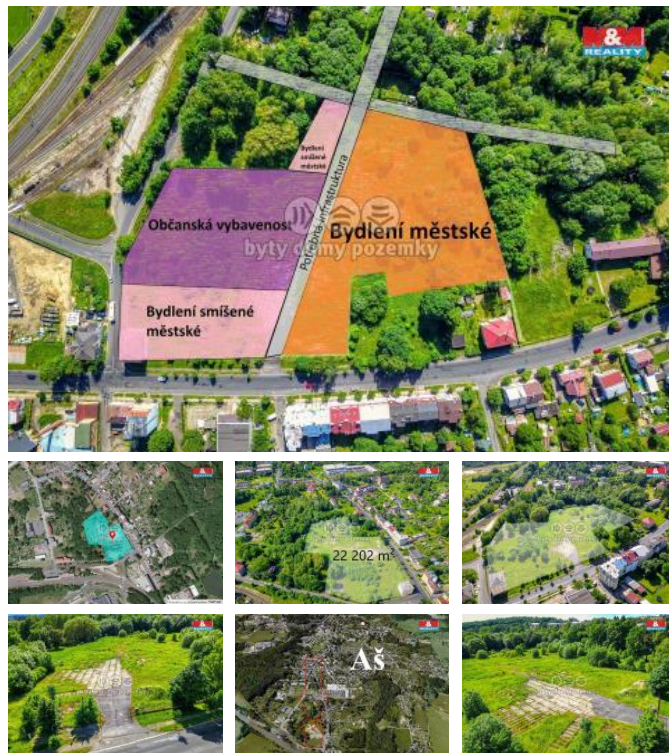

K prodeji, Pozemky

Cena za nemovitost:

0 K

íslo inzerátu (ID): 4210879 Datum vydání: 29.07.2024

Lokalita:
Cheb

Prodej pozemku o celkové výměře 22.102 m², který se nachází 50% v zóně BM (oranžová označeno) - bydlení městské (max. zastavěná plocha 45%, 4. patrové budovy). 20% pozemku se nachází v zóně SM (růžová označeno) - bydlení smíšené městské (max. zastavěná plocha 50%, 4. patrové budovy kombinace bydlení a komerční prostory). Zbývajících 30% (fialová označeno) se nachází v zóně OK.2 - občanská vybavenost komerčního charakteru (max. zastavěná plocha 40% - stavby pro obchodní účely se zastavěnou plochou do 1600 m²) Pozemky lze koupit i po menších částech, cena za m² je v tomto případě jiná. Pro více informací kontaktujte makléře. S financováním mohou pomoci naši hypoteční specialisté.

ID inzerátu ESO:	4210879
Inzerát aktualizován:	29.07.2024
Inzerát vydán:	04.01.2024
ID zakázky v RK:	900858930
Stav:	Velmi dobrý
Vlastnictví:	Osobní
Plocha pozemku:	22101 m ²
Kód zakázky:	858930

KONTAKTNÍ ÚDAJE: