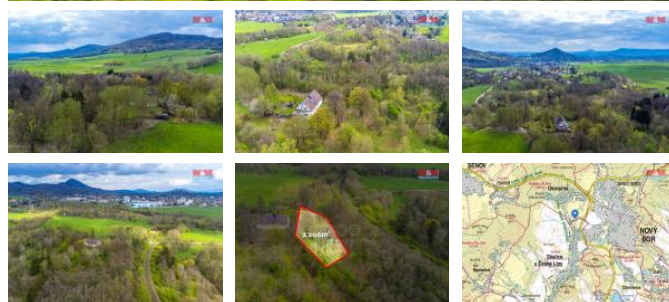

## K prodeji, Pozemky

íslo inzerátu (ID): 4199863 Datum vydání: 29.07.2024

Cena za nemovitost:

**641 800 K**

Lokalita:

**eská Lípa**

Prodej pozemku o celkové ploše 2206 m<sup>2</sup>, na okraji obce Okrouhlá u Nového Boru. P íjezd k pozemku je po obecní komunikaci. Na pozemku jsou vzrostlé stromy a ke e. Pozemek se nachází na polosamot , proto nabízí dostatek soukromí a r zné využití například chov hospodá ských zví at anebo pro v ela e. Neváhejte kontaktovat maklé e pro více informací a domluvení prohlídky.

ID inzerátu ESO:	4199863
Inzerát aktualizován:	29.07.2024
Inzerát vydán:	10.11.2023
ID zakázky v RK:	900854567
Stav:	Velmi dobrý
Vlastnictví:	Osobní
Plocha pozemku:	2206 m <sup>2</sup>
Kód zakázky:	854567