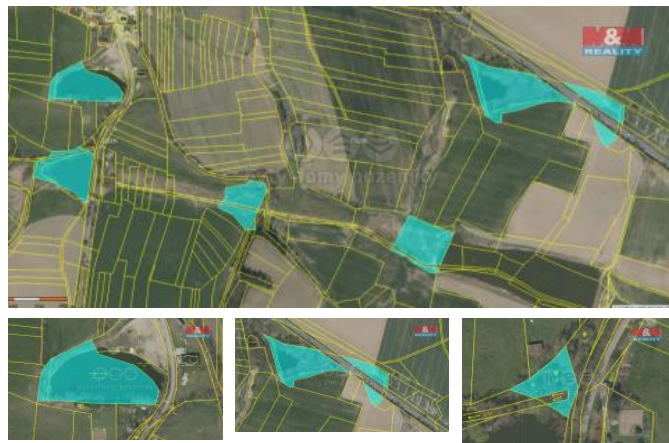

### Lokalita: Strakonice

Nabízíme k prodeji podíl 2/50 ze souboru zemědělských pozemků, vodních ploch, travního porostu a orné půdy. Jedná se o rovinaté zemědělské pozemky, které jsou vedené v katastrální území Modlešovice. Část pozemků je obdělávána zemědělcem, další část je delší dobu nevyužívána. Pozemky netvoří funkční celek a jsou porostlé nálety a dřevinami.

ID inzerátu ESO:	4185847
Inzerát aktualizován:	29.07.2024
Inzerát vydán:	24.09.2023
ID zakázky v RK:	900849018
Stav:	Dobrý
Vlastnictví:	Osobní
Plocha pozemku:	18000 m <sup>2</sup>
Kód zakázky:	849018