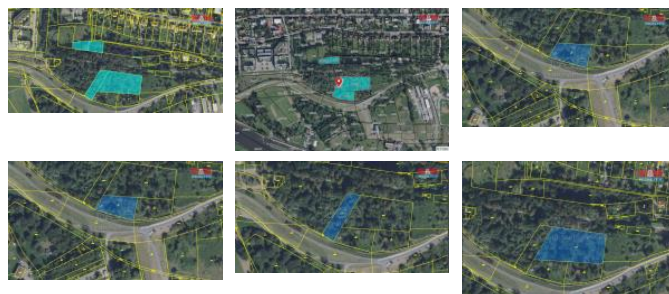

K prodeji, Pozemky

Cena za nemovitost:

0 K

íslo inzerátu (ID): 4162279 Datum vydání: 31.05.2024

Lokalita:

Praha - Hlavní m sto,

Nabízíme k prodeji spoluvlastnický podíl na lukrativních pozemcích v Troji jako velmi zajímavou investici. Pozemky o celkové ploše 13201 m2 lze využít dle platného územního pro komerční účely např. vybudování zahradní restaurace, hvězdárny, dětské hřiště, drobné vodní toky atd. a s tím související infrastruktura. Povodňový index 2 - nízké riziko. Lze vyvolat i jednání s ostatními spoluvlastníky pozemků. Více info v RK.

ID inzerátu ESO:	4162279
Inzerát aktualizován:	31.05.2024
Inzerát vydán:	12.06.2023
ID zakázky v RK:	900837509
Stav:	Velmi dobrý
Vlastnictví:	Osobní
Plocha pozemku:	971 m2
Kód zakázky:	837509

KONTAKTNÍ ÚDAJE: