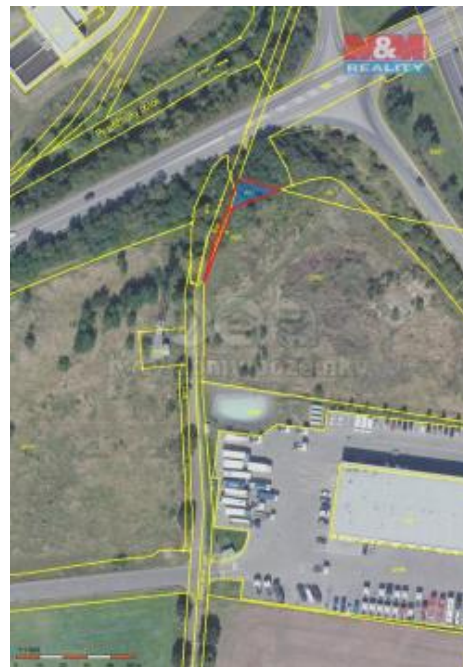

## K prodeji, Pozemky

íslo inzerátu (ID): 4114821 Datum vydání: 28.11.2024

Cena za nemovitost:

**316 300 K**

Lokalita:  
**M Iník**

Nabídka prodeje pozemku ostatní plocha, pozemek se nachází u hlavního tahu Praha - Ústí nad Labem, v blízkosti křižovatky Kralupy nad Vltavou - Úpice. V blízkosti se nachází komerční zóna se skladovými prostory. Blíže informace u makléře.

ID inzerátu ESO:	4114821
Inzerát aktualizován:	28.11.2024
Inzerát vydán:	30.01.2023
ID zakázky v RK:	900822161
Stav:	Dobrý
Vlastnictví:	Osobní
Plocha pozemku:	132 m <sup>2</sup>
Kód zakázky:	822161