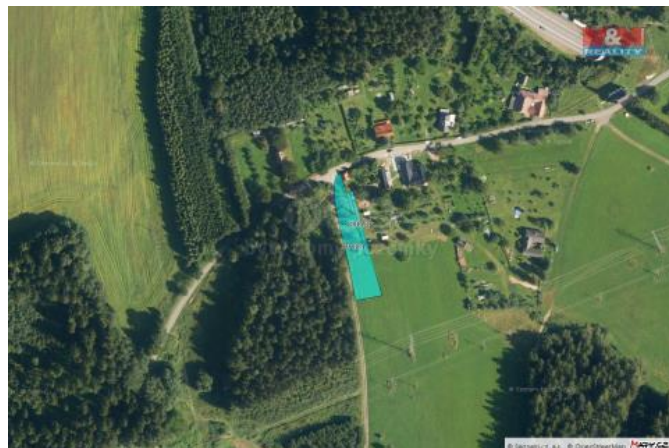

## K prodeji, Pozemky

íslo inzerátu (ID): 4113485 Datum vydání: 29.07.2024

Cena za nemovitost:

**840 000 K**Lokalita:  
**Svitavy**

Rádi bychom Vám představili pozemek k prodeji v osadě H ebe u Koclí ova. Pozemek momentálně slouží ke komerčnímu účelům a je využíván jako tábořiště, které zde navštěvuje velký počet výletníků a má tak pro budoucího majitele skutečně zajímavou výnosnost. Odkaz k nahlédnutí zde: <https://www.bezkempu.cz/3616>. Nachází se zde turistický přístřešek, káňan, lavice k venkovnímu posezení, dva suché záchody a spousta místa pro stanování. Parcela je vedena v katastru nemovitostí jako zahrada a přímo sousedí se zastavěným územím obce. Elektřina je připojena a vodovod se nachází v cestě před pozemkem. Osada H ebe je známá především místními H ebe skými dřevěnými stezkami, krásným lesem a etnými vyhlídkami. Pro domluvení termínu prohlídky kontaktujte prosím makléře.

ID inzerátu ESO:	4113485
Inzerát aktualizován:	29.07.2024
Inzerát vydán:	29.01.2023
ID zakázky v RK:	900824840
Stav:	Dobrý
Vlastnictví:	Osobní
Plocha pozemku:	1526 m <sup>2</sup>
Kód zakázky:	824840