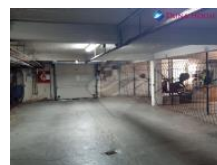

Garážové stání se nachází v blízkosti stanic metra Kačerov a Budovická a komplexu Brumlovka.
V okolí veškerá občanská vybavenost.

Doporučujeme prohlídku.

ID inzerátu ESO:	4073740
Inzerát vydán:	23.08.2022
Inzerát aktualizován:	21.11.2024
ID zakázky v RK:	GR144417
Budova je z:	Cihla
Stav:	Dobrý
Užitná plocha:	14 m ²
Podlahová plocha:	14 m ²