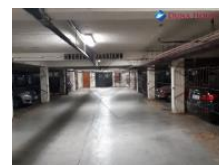

Garážové stání se nachází v blízkosti stanic metra Kačerov a Budovická a komplexu Brumlovka.
V okolí veškerá občanská vybavenost.

Doporučujeme prohlídku.

ID inzerátu ESO:	4073740
Inzerát vydán:	23.08.2022
Inzerát aktualizován:	21.11.2024
ID zakázky v RK:	GR144417
Budova je z:	Cihla
Stav:	Dobrý
Užitná plocha:	14 m ²
Podlahová plocha:	14 m ²