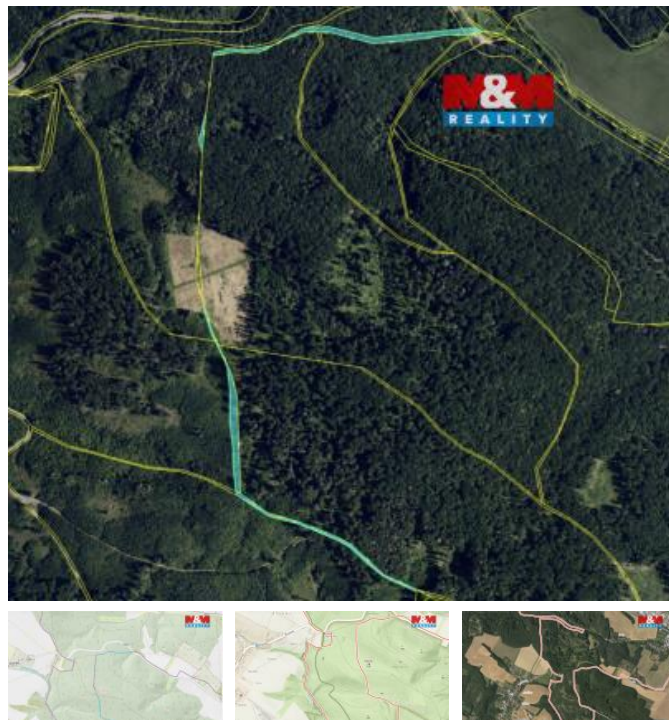

K prodeji, pozemky - zem d lská p da

Cena za nemovitost:

50 000 K

íslo inzerátu (ID): 4401128 Datum vydání: 07.05.2026

Lokalita:

Brno-venkov

Nabízíme k prodeji spoluvlastnický podíl 6/204 na souboru pozemků zapsaných na LV 1420 v katastrálním území Popůvky u Brna. Pozemky jsou vedeny převážně jako lesní pozemky a tvoří soubor parcel v atraktivní lokalitě v blízkosti Brna. Dle územního plánu jsou určeny k plnění funkcí lesa (bez možnosti výstavby), což je především vhodné zejména k dlouhodobé investici do podnikání lesního hospodářství nebo případnému budoucímu scelení podílu. Díky poloze v dynamicky se rozvíjející oblasti v okolí Brna může být zajímavou investicí pro investory nebo stávající spoluvlastníky.

ID inzerátu ESO:	4401128
Inzerát aktualizován:	07.05.2026
Inzerát vydán:	28.04.2026
ID zakázky v RK:	900939203
Stav:	Dobrý
Vlastnictví:	Osobní
Plocha pozemku:	4477 m ²
Kód zakázky:	939203

KONTAKTNÍ ÚDAJE: