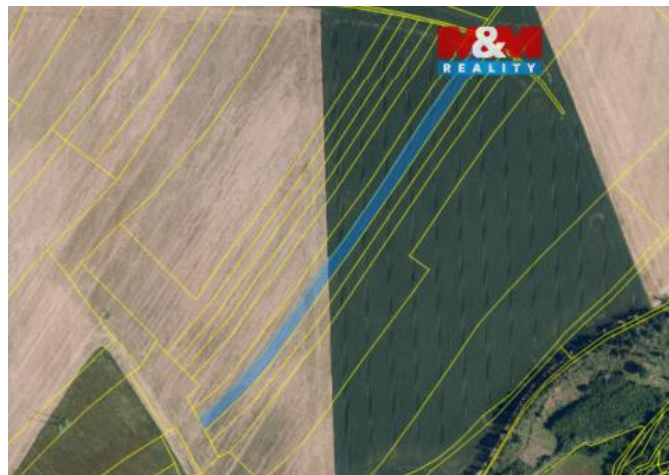

K prodeji, pozemky - zemědělská půda

Cena za nemovitost:

80 000 K

Číslo inzerátu (ID): 4398857 Datum vydání: 07.05.2026

Lokalita:

Žár nad Sázavou

Ve výhradním zastoupení nabízíme k prodeji 1/4 pole o celkové rozloze 6266 m² v katastrálním území Velká Bíteš.

Parcela č.: 3417 (orná půda)

Investice do orné půdy představuje stabilní a dlouhodobě perspektivní uložení kapitálu. Na rozdíl od jiných aktiv její hodnota v zásadě zpravidla roste a není tolik ovlivněna výkyvy trhu. Orná půda je omezený zdroj, který nelze „vyrobit“, což z ní činí bezpečnou investici i v období ekonomické nejistoty.

Pro více informací nás neváhejte kontaktovat.

ID inzerátu ESO:	4398857
Inzerát aktualizován:	07.05.2026
Inzerát vydán:	21.04.2026
ID zakázky v RK:	900935882
Stav:	Velmi dobrý
Vlastnictví:	Osobní
Plocha pozemku:	6266 m ²
Kód zakázky:	935882