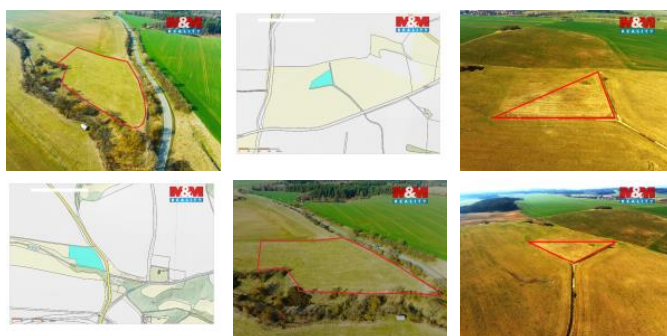

K prodeji, pozemky - zemědělská plocha

Cena za nemovitost:

1 261 870 K

číslo inzerátu (ID): 4398253 Datum vydání: 07.05.2026

Lokalita:
Tachov

Nabízíme k prodeji soubor zemědělských pozemků v katastrálním území Kladruby. Celková výměra činí 18 948 m². Pozemky jsou vhodné pro zemědělské využití, hospodaření jako zajímavá dlouhodobá investice. Cena je stanovena na 70 K /m². Přístup k pozemku 2437 je zajištěn, lokalita nabízí klidné prostředí v přírodě a zároveň dobrou dostupnost do okolních obcí. Pro více informací a domluvení prohlídky kontaktujte makléře.

ID inzerátu ESO:	4398253
Inzerát aktualizován:	07.05.2026
Inzerát vydán:	20.04.2026
ID zakázky v RK:	900936121
Stav:	Dobrý
Vlastnictví:	Osobní
Plocha pozemku:	18948 m ²
Kód zakázky:	936121

KONTAKTNÍ ÚDAJE: