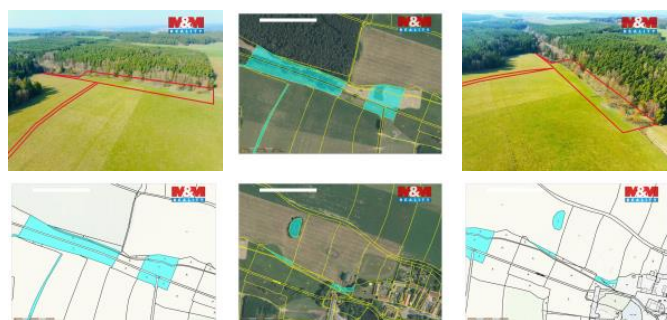

## K prodeji, pozemky - zemědělská plocha

Cena za nemovitost:

**920 980 K**

Číslo inzerátu (ID): **4398241** Datum vydání: **28.04.2026**

Lokalita:  
**Tachov**

Nabízíme k prodeji soubor zemědělských pozemků v katastrálním území Lázy u Kladruhu. Celková výměra činí 19 794 m<sup>2</sup>. Pozemky jsou vhodné pro zemědělské využití, hospodaření i jako zajímavá dlouhodobá investice. Cena je stanovena na 50 K /m<sup>2</sup>. Přístup Lokalita nabízí klidné prostředí v přírodě a zároveň dobrou dostupnost do okolních obcí. Pro více informací a domluvení prohlídky kontaktujte makléře.

ID inzerátu ESO:	4398241
Inzerát aktualizován:	28.04.2026
Inzerát vydán:	20.04.2026
ID zakázky v RK:	900936123
Stav:	Velmi dobrý
Vlastnictví:	Osobní
Plocha pozemku:	19794 m <sup>2</sup>
Kód zakázky:	936123