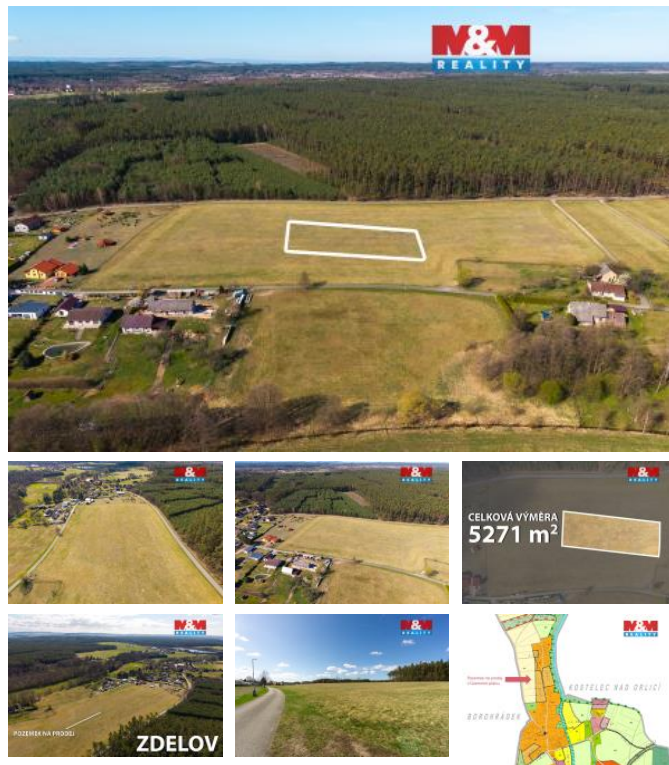

K prodeji, pozemky - zemědělská plocha

Cena za nemovitost:

330 000 K

Číslo inzerátu (ID): **4396644** Datum vydání: **27.04.2026**

Lokalita:

Rychnov nad Kněžnou

Nabízíme Vám k prodeji pozemek o výměře 5 271 m² v obci Zdelov, která se nachází v okrese Rychnov nad Kněžnou v Královéhradeckém kraji. Obec je obklopena lesy a je zde Zdelovský rybník. Pozemek je veden jako trvalý travnatý porost a je využíván jako louka. Parcela je umístěna na okraji obce, hned vedle zastavitelného území. Využijte tuto příležitost ke koupi pozemku s velkým potenciálem a už jako investici do budoucna i pro svůj zemědělský zájem. V obci se nachází sportovní areál, koupaliště, prodejna potravin a pohostinství. Pro více informací nás neváhejte kontaktovat.

ID inzerátu ESO:	4396644
Inzerát aktualizován:	27.04.2026
Inzerát vydán:	14.04.2026
ID zakázky v RK:	900937442
Stav:	Dobrý
Vlastnictví:	Osobní
Plocha pozemku:	5271 m ²
Kód zakázky:	937442

KONTAKTNÍ ÚDAJE: