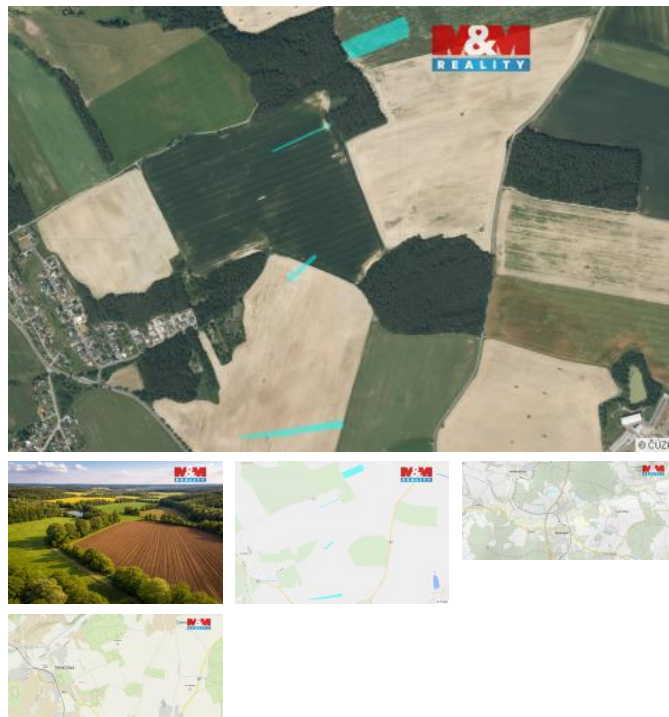

K prodeji, pozemky - zemědělská půda

Cena za nemovitost:

1 093 755 K

Číslo inzerátu (ID): 4396085 Datum vydání: 07.05.2026

Lokalita:

Plzeň - sever

Nabízíme k prodeji soubor pozemků vedených v katastru nemovitostí jako orná půda v katastrálním území Těmnošná, zapsaných na LV 1880. Tato nabídka představuje výjimečnou investiční příležitost s potenciálem dlouhodobého zhodnocení, zejména díky atraktivní poloze v blízkosti Plzně a rozvíjející se lokalitě. Pozemky jsou vhodné jak pro zemědělské využití, tak jako strategická investice pro uložení kapitálu s perspektivou budoucího růstu hodnoty. Významnou výhodou je možnost koupě celého souboru i jednotlivých parcel samostatně, což umožňuje flexibilní nastavení investice dle záměru kupujících. Nabídka je vhodná pro investory, zemědělce i zájemce hledající bezpečné uložení finančních prostředků do nemovitostí. Pro bližší informace o jednotlivých parcelách, výměrách a cenách nás neváhejte kontaktovat.

ID inzerátu ESO:	4396085
Inzerát aktualizován:	07.05.2026
Inzerát vydán:	13.04.2026
ID zakázky v RK:	900937287
Stav:	Dobrý
Vlastnictví:	Osobní
Plocha pozemku:	16827 m ²
Kód zakázky:	937287

KONTAKTNÍ ÚDAJE: