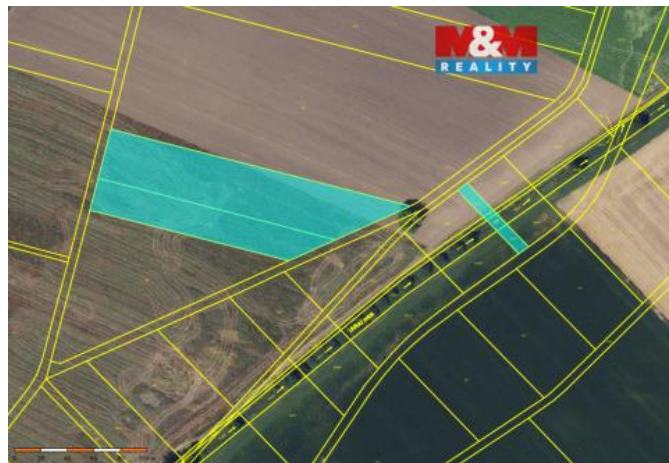

K prodeji, pozemky - zemědělská plocha

Cena za nemovitost:

523 000 K

Číslo inzerátu (ID): 4390560 Datum vydání: 07.05.2026

Lokalita:
Blansko

Nabízíme k prodeji zemědělský pozemek o výměře 12 688 m² v katastrálním území Cetkovice. Pozemek se nachází v klidné lokalitě s krásným okolím přírody a je vhodný především pro zemědělské využití, případně jako dlouhodobá investice.

Pozemkem protéká potok, který dodává místu příjemný přírodní charakter a může být výhodou například pro hospodářství nebo rekreační využití. Přístup k pozemku je zajištěn a lokalita nabízí klidné prostředí mimo rušnou zástavbu.

Pro více informací nás neváhejte kontaktovat.

ID inzerátu ESO:	4390560
Inzerát aktualizován:	07.05.2026
Inzerát vydán:	12.03.2026
ID zakázky v RK:	900933233
Stav:	Dobrý
Vlastnictví:	Osobní
Plocha pozemku:	12648 m ²
Kód zakázky:	933233