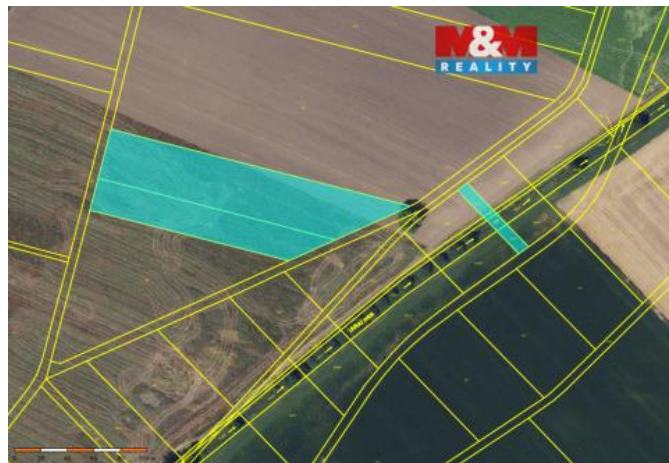

K prodeji, pozemky - zemědělská plocha

Cena za nemovitost:

523 000 K

Číslo inzerátu (ID): 4390560 Datum vydání: 27.04.2026

Lokalita:
Blansko

Nabízíme k prodeji zemědělský pozemek o výměře 12 688 m² v katastrálním území Cetkovice. Pozemek se nachází v klidné lokalitě s krásným okolím přírody a je vhodný především pro zemědělské využití, případně jako dlouhodobá investice.

Pozemkem protéká potok, který dodává místu příjemný přírodní charakter a může být výhodou například pro hospodářství nebo rekreační využití. Přístup k pozemku je zajištěn a lokalita nabízí klidné prostředí mimo rušnou zástavbu.

Pro více informací nás neváhejte kontaktovat.

ID inzerátu ESO:	4390560
Inzerát aktualizován:	27.04.2026
Inzerát vydán:	12.03.2026
ID zakázky v RK:	900933233
Stav:	Dobrý
Vlastnictví:	Osobní
Plocha pozemku:	12648 m ²
Kód zakázky:	933233