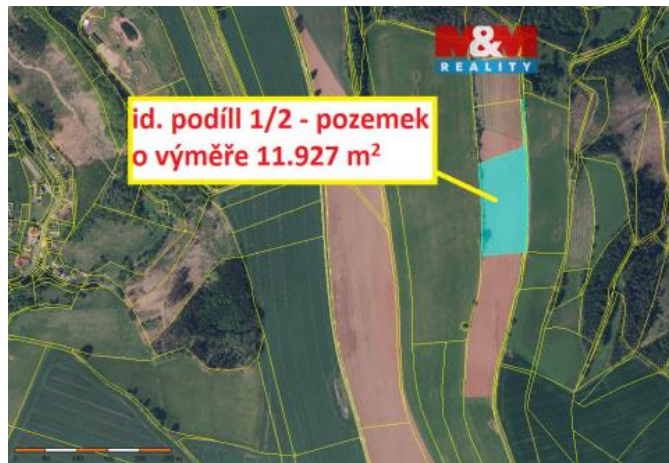

## K prodeji, pozemky - zemědělská půda

Cena za nemovitost:

**389 900 K**

Číslo inzerátu (ID): 4384553 Datum vydání: 06.05.2026

Lokalita:

**Náchod**

Nabízíme Vám ke koupi podíl o velikosti ideální 1/2 na souboru pozemků v katastrálním území Zbeň u Hronova. Jedná se o 11.124 m<sup>2</sup> orné půdy a 803 m<sup>2</sup> ostatní plochy. Pozemky jsou obhospodářovány a propachtovány. Pozemky jsou součástí většího celku a nachází se v blízkosti obce. Jedná se o zajímavou investici. Pro více informací kontaktujte makléře Ing. Zdeňku Kubíček Martinkovou.

|                       |                      |
|-----------------------|----------------------|
| ID inzerátu ESO:      | 4384553              |
| Inzerát aktualizován: | 06.05.2026           |
| Inzerát vydán:        | 13.02.2026           |
| ID zakázky v RK:      | 900932236            |
| Stav:                 | Dobrý                |
| Vlastnictví:          | Osobní               |
| Plocha pozemku:       | 11927 m <sup>2</sup> |
| Kód zakázky:          | 932236               |