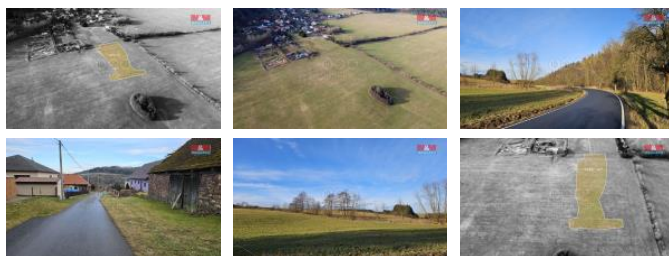

K prodeji, pozemky - zemědělská plocha

Cena za nemovitost:

380 000 K

Číslo inzerátu (ID): **4307386** Datum vydání: **12.02.2025**

Lokalita:
Beroun

Nabízíme k prodeji pozemek o výměře 4180 m², nacházející se na okraji obce Jivina u Hořovic. Tento pozemek kategorie pole představuje výjimečnou příležitost pro investici či realizaci vlastních zemědělských nebo rekreačních plánů. Pozemek je ve velmi dobrém stavu, nachází se nedaleko místních staveb s příjezdem po obecní komunikaci. Díky své poloze na okraji obce zaručuje klidné prostředí, avšak s dobrou dostupností do centra obce a okolních měst. Ideální pro ty, kteří hledají únik od ruchu města a chtějí si užít klid venkova. Nepropásněte tuto jedinou šanci na koupi pozemku v malebném prostředí středoevropského kraje. Pro více informací nás neváhejte kontaktovat.

ID inzerátu ESO:	4307386
Inzerát aktualizován:	12.02.2025
Inzerát vydán:	28.01.2025
ID zakázky v RK:	900896254
Stav:	Dobrý
Vlastnictví:	Osobní
Plocha pozemku:	4180 m ²
Kód zakázky:	896254

KONTAKTNÍ ÚDAJE: