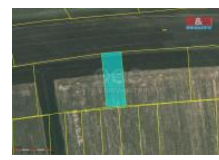

K prodeji, pozemky - zemědělská plocha

Cena za nemovitost:

1 387 875 K

Číslo inzerátu (ID): 4305866 Datum vydání: 23.02.2025

Lokalita:
Ústí nad Orlicí

Nabízíme k prodeji soubor pozemků o celkové výměře 9 394 m² v katastrálním území Dlouhá Těbová. Jedná se o pozemky vedené v katastru nemovitostí jako orná plocha - 7 328 m², trvalý travní porost - 1 616 m², ostatní plocha (komunikace) - 450 m². Pozemky jsou rovinného charakteru a je k nim zajištěn přístup po obecní komunikaci.

Pro více informací a rezervaci termínu prohlídky nás neváhejte kontaktovat.

ID inzerátu ESO:	4305866
Inzerát aktualizován:	23.02.2025
Inzerát vydán:	22.01.2025
ID zakázky v RK:	900896809
Stav:	Dobrý
Vlastnictví:	Osobní
Plocha pozemku:	9394 m²
Kód zakázky:	896809