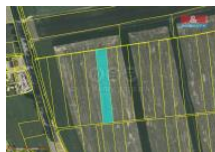

K prodeji, pozemky - zemědělská plocha

Cena za nemovitost:

1 387 875 K

Číslo inzerátu (ID): 4305866 Datum vydání: 23.02.2025

Lokalita:
Ústí nad Orlicí

Nabízíme k prodeji soubor pozemků o celkové výměře 9 394 m² v katastrálním území Dlouhá Těbová. Jedná se o pozemky vedené v katastru nemovitostí jako orná plocha - 7 328 m², trvalý travní porost - 1 616 m², ostatní plocha (komunikace) - 450 m². Pozemky jsou rovinného charakteru a je k nim zajištěn přístup po obecní komunikaci.

Pro více informací a rezervaci termínu prohlídky nás neváhejte kontaktovat.

ID inzerátu ESO:	4305866
Inzerát aktualizován:	23.02.2025
Inzerát vydán:	22.01.2025
ID zakázky v RK:	900896809
Stav:	Dobrý
Vlastnictví:	Osobní
Plocha pozemku:	9394 m²
Kód zakázky:	896809