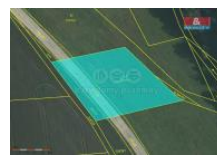

K prodeji, pozemky - zemědělská plocha

Cena za nemovitost:

1 387 875 K

Číslo inzerátu (ID): 4305866 Datum vydání: 23.02.2025

Lokalita:
Ústí nad Orlicí

Nabízíme k prodeji soubor pozemků o celkové výměře 9 394 m² v katastrálním území Dlouhá Těbová. Jedná se o pozemky vedené v katastru nemovitostí jako orná plocha - 7 328 m², trvalý travní porost - 1 616 m², ostatní plocha (komunikace) - 450 m². Pozemky jsou rovinného charakteru a je k nim zajištěn přístup po obecní komunikaci.

Pro více informací a rezervaci termínu prohlídky nás neváhejte kontaktovat.

ID inzerátu ESO:	4305866
Inzerát aktualizován:	23.02.2025
Inzerát vydán:	22.01.2025
ID zakázky v RK:	900896809
Stav:	Dobrý
Vlastnictví:	Osobní
Plocha pozemku:	9394 m²
Kód zakázky:	896809