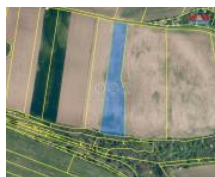

K prodeji, pozemky - zemědělská plocha

Cena za nemovitost:

420 000 K

Číslo inzerátu (ID): 4301668 Datum vydání: 14.03.2025

Lokalita:
Mělník

Nabízíme k prodeji pozemek o výměře 6881 m², nacházející se v obci Nová Ves u Nelahozevsí, okres Mělník. Pozemek je veden jako orná plocha a díky své poloze u obecní cesty je snadno přístupný.

Pole není zatíženo žádnou pachtovní smlouvou a je ihned k užívání. Jedná se o ideální příležitost pro zemědělce, investory nebo zájemce o rozšíření svého hospodářství.

Pro více informací nebo sjednání prohlídky měnůvážte kontaktovat.

Cena k jednání.

ID inzerátu ESO:	4301668
Inzerát aktualizován:	14.03.2025
Inzerát vydán:	01.01.2025
ID zakázky v RK:	900895021
Stav:	Dobrý
Vlastnictví:	Osobní
Plocha pozemku:	6881 m²
Kód zakázky:	895021