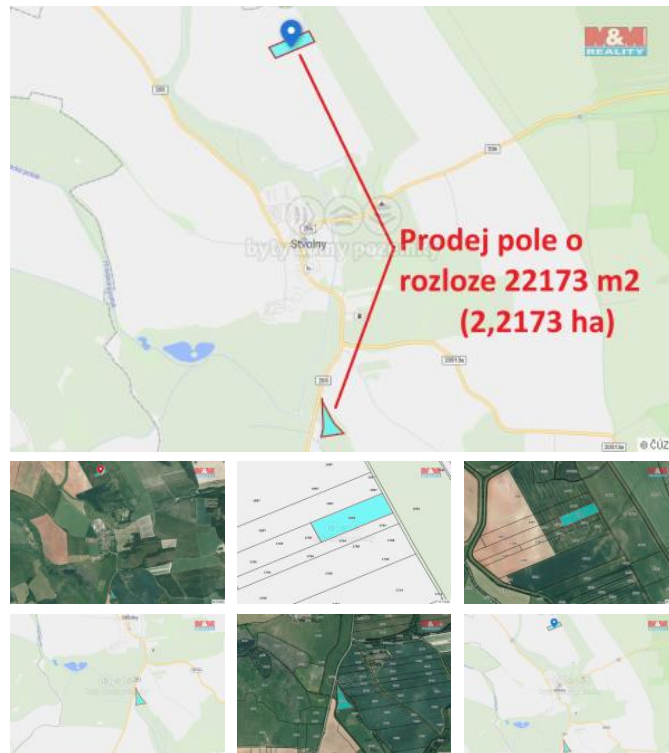

K prodeji, pozemky - zemědělská plocha

Cena za nemovitost:

1 040 350 K

Číslo inzerátu (ID): 4301118 Datum vydání: 19.02.2025

Lokalita:

Plzeň - sever

Nabízíme k prodeji soubor zemědělských pozemků o rozloze 22 173 m² na okraji obce Stvolny okr. Plzeň - sever. Tento pozemek je ideální volbou pro zemědělce, investory nebo milovníky přírody, kteří hledají klidné místo pro svou činnost. Pozemky se nacházejí v katastrálním území Stvolny a jsou v dobrém stavu, což zaručuje snadné využití pro různé zemědělské účely. Okrajová poloha pozemku poskytuje dostatek soukromí a zároveň snadnou dostupnost. Nepropáste tuto jedinečnou příležitost investovat do kvalitního pozemku v atraktivní lokalitě. Pro více informací neváhejte kontaktovat makléře.

ID inzerátu ESO:	4301118
Inzerát aktualizován:	19.02.2025
Inzerát vydán:	26.12.2024
ID zakázky v RK:	900894551
Stav:	Dobrý
Vlastnictví:	Osobní
Plocha pozemku:	22173 m ²
Kód zakázky:	894551

KONTAKTNÍ ÚDAJE: