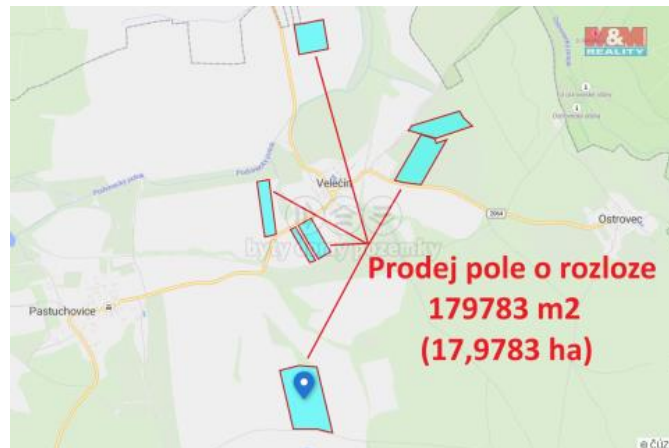

K prodeji, pozemky - zemědělská plocha

Cena za nemovitost:

8 286 802 K

Číslo inzerátu (ID): 4301101 Datum vydání: 23.02.2025

Lokalita:

Píseč - sever

Nabízíme k prodeji souhrn zemědělských pozemků o celkové rozloze 179 783 m², situovaný v katastrálním území Velečín. Tento souhrn pozemků je ideální pro zemědělskou činnost, pěstování plodin, chovu zvířat i k investici. Pro více informací či sjednání prohlídky nás neváhejte kontaktovat.

ID inzerátu ESO:	4301101
Inzerát aktualizován:	23.02.2025
Inzerát vydán:	26.12.2024
ID zakázky v RK:	900894548
Stav:	Dobrý
Vlastnictví:	Osobní
Plocha pozemku:	179783 m²
Kód zakázky:	894548

KONTAKTNÍ ÚDAJE:

Robert Heidenreich

Tel:

296 399 006

Email:

info@mmreality.cz

MaM reality holding,

a.s.

Tel:

800 100 446

Adresa:

Krakovská 1675/2, 11000

Praha - Nové Město

Web:

www.mmreality.cz