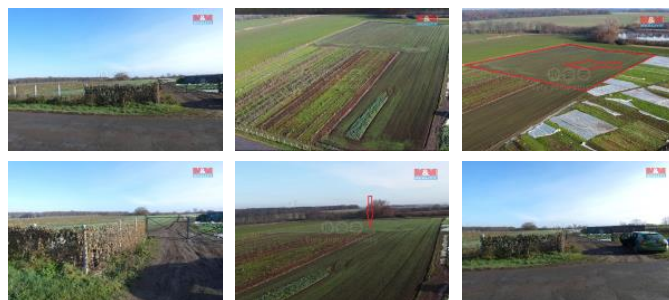

## K prodeji, pozemky - zemědělská plocha

Cena za nemovitost:

**1 998 000 K**

Číslo inzerátu (ID): 4296321 Datum vydání: 19.02.2025

Lokalita:  
**Kutná Hora**

Nabízíme k prodeji část ovocného sadu o rozloze 9979 m<sup>2</sup> v katastrálním území Nové Dvory u Kutné Hory. Tento krásný pozemek se nachází v klidné části obce a představuje ideální místo pro milovníky přírody a zahradičské činnosti. Pozemek je oplocen, což zajišťuje soukromí a bezpečnost. K dispozici je vrtaná studna, která umožňuje efektivní zavlažování. Aktuální stav nemovitosti je dobrý, což nabízí skvělou příležitost pro investici nebo realizaci vlastních projektů. Prodej zahrnuje geometrický plánem rozdělenou část pozemku. Právní a hypoteční servis je zajištěn. Neváhejte nás kontaktovat pro více informací a domluvení prohlídky.

ID inzerátu ESO:	4296321
Inzerát aktualizován:	19.02.2025
Inzerát vydán:	28.11.2024
ID zakázky v RK:	900892799
Stav:	Dobrý
Vlastnictví:	Osobní
Plocha pozemku:	9979 m <sup>2</sup>
Kód zakázky:	892799