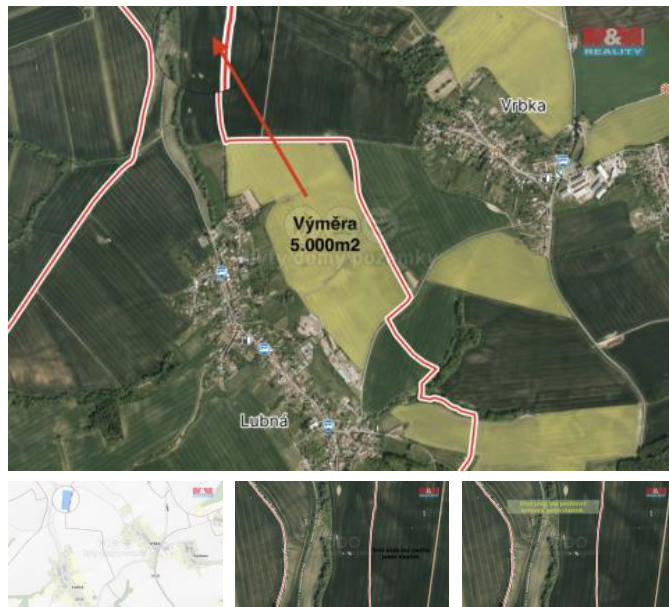

## K prodeji, pozemky - zemědělská plocha

Cena za nemovitost:

**255 000 K**

Číslo inzerátu (ID): 4295939 Datum vydání: 17.01.2025

Lokalita:

**Kroměříž**

Nabízíme k prodeji zemědělský pozemek, evidovaný v katastru jako orná plocha, v obci Lubná v katastrálním území Lubná u Kroměříže, v okrese Kroměříž. Celková plocha tohoto pozemku činí 5000m<sup>2</sup>. V současné době je pozemek vázán pachtovní smlouvou, čímž otevírají možnosti pro investice. Pro další podrobnosti a konzultaci se obraťte na našeho makléře, který vám rád poskytne další informace.

ID inzerátu ESO:	4295939
Inzerát aktualizován:	17.01.2025
Inzerát vydán:	27.11.2024
ID zakázky v RK:	900892749
Stav:	Velmi dobrý
Vlastnictví:	Osobní
Plocha pozemku:	5000 m <sup>2</sup>
Kód zakázky:	892749