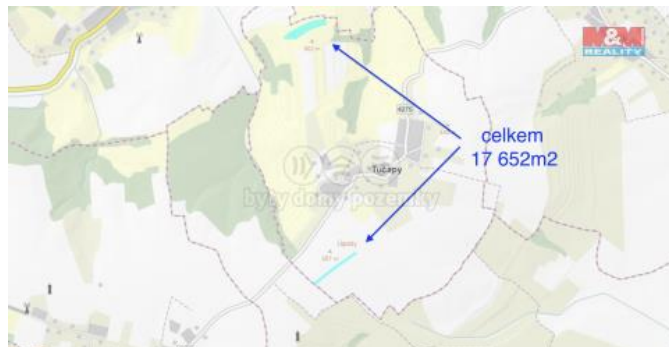

## K prodeji, pozemky - zemědělská plocha

Cena za nemovitost:

**780 000 K**

Číslo inzerátu (ID): **4295586** Datum vydání: **07.03.2025**

Lokalita:

**Uherské Hradiště**

Nabízíme k prodeji zemědělskou plochu o rozloze 17652 m<sup>2</sup> v katastrálním území Tušapy. Pozemek je ve výlučném vlastnictví a vedený v územním plánu jako plocha pro přírodní a zemědělskou, což umožňuje široké možnosti využití, například pro ekologické zemědělství a jiné přírodní aktivity. Tato nabídka je vhodná pro zájemce hledající klidné místo pro zemědělské projekty nebo investici do plochy s budoucím potenciálem. Pro více informací kontaktujte makléře.

ID inzerátu ESO:	4295586
Inzerát aktualizován:	07.03.2025
Inzerát vydán:	26.11.2024
ID zakázky v RK:	900891387
Stav:	Velmi dobrý
Vlastnictví:	Osobní
Plocha pozemku:	17652 m <sup>2</sup>
Kód zakázky:	891387