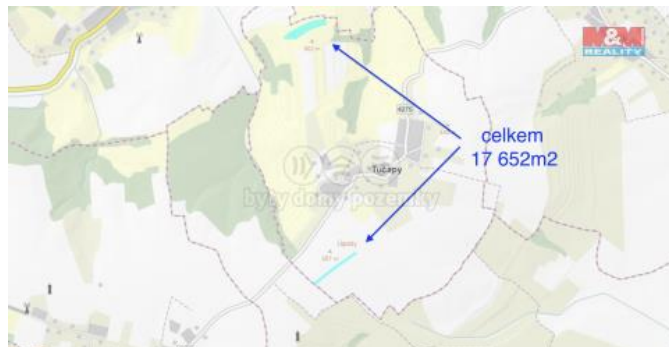

K prodeji, pozemky - zemědělská plocha

Cena za nemovitost:

780 000 K

Číslo inzerátu (ID): **4295586** Datum vydání: **17.01.2025**

Lokalita:

Uherské Hradiště

Nabízíme k prodeji zemědělskou plochu o rozloze 17652 m² v katastrálním území Tušapy. Pozemek je ve výlučném vlastnictví a vedený v územním plánu jako plocha pro přírodní a zemědělskou, což umožňuje široké možnosti využití, například pro ekologické zemědělství a jiné přírodní aktivity. Tato nabídka je vhodná pro zájemce hledající klidné místo pro zemědělské projekty nebo investici do plochy s budoucím potenciálem. Pro více informací kontaktujte makléře.

| | |
|-----------------------|----------------------|
| ID inzerátu ESO: | 4295586 |
| Inzerát aktualizován: | 17.01.2025 |
| Inzerát vydán: | 26.11.2024 |
| ID zakázky v RK: | 900891387 |
| Stav: | Velmi dobrý |
| Vlastnictví: | Osobní |
| Plocha pozemku: | 17652 m ² |
| Kód zakázky: | 891387 |