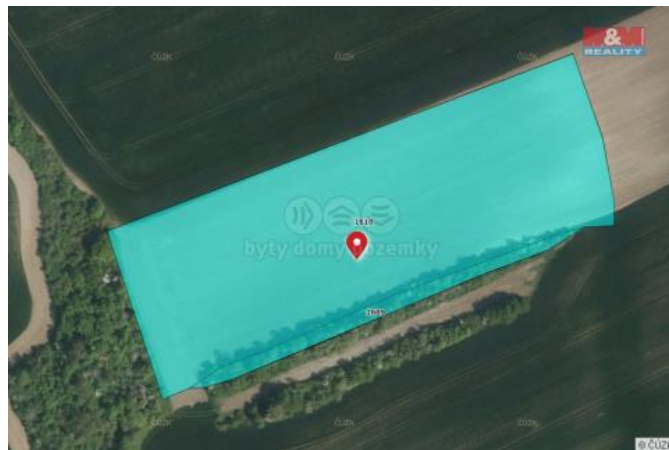

K prodeji, pozemky - zemědělská plocha

Cena za nemovitost:

1 251 872 K

Číslo inzerátu (ID): 4293928 Datum vydání: 29.01.2025

Lokalita:
Chrudim

Nabízíme k prodeji pozemky v katastrálním území Topol u obce Chrudim. Celková plocha činí 25407 m², z toho 23863 m² tvoří louka a 1544 m² ostatní plochu. Louka je cenově náročná pěstovaná pěstovaná komodita s dlouhodobě rostoucí hodnotou, které zajišťuje stabilní investiční zhodnocení. Vhodné pro milovníky přírody i investory hledající jistotu v přírodních zdrojích. Pro více informací nás kontaktujte.

S financováním máme pro vás v rámci balíčku připravené specialisty, kteří vám s financováním pomohou.

ID inzerátu ESO:	4293928
Inzerát aktualizován:	29.01.2025
Inzerát vydán:	20.11.2024
ID zakázky v RK:	900890212
Stav:	Velmi dobrý
Vlastnictví:	Osobní
Plocha pozemku:	25407 m ²
Kód zakázky:	890212