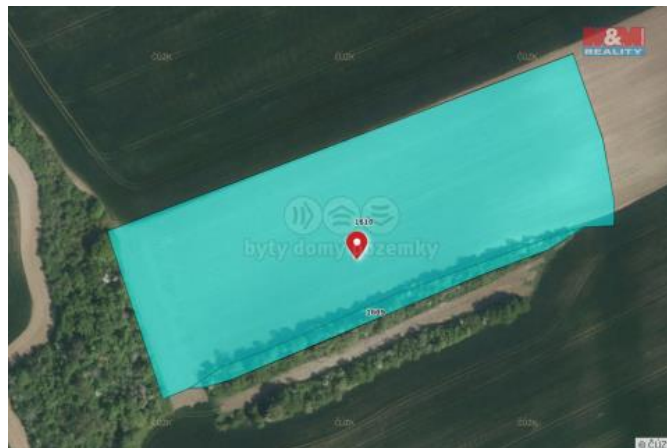

K prodeji, pozemky - zemědělská plocha

Cena za nemovitost:

1 251 872 K

Číslo inzerátu (ID): 4293928 Datum vydání: 07.03.2025

Lokalita:
Chrudim

Nabízíme k prodeji pozemky v katastrálním území Topol u obce Chrudim. Celková plocha činí 25407 m², z toho 23863 m² tvoří louka a 1544 m² ostatní plochu. Louka je cenově náročná pěstovaná pěstovaná komodita s dlouhodobě rostoucí hodnotou, které zajišťuje stabilní investiční zhodnocení. Vhodné pro milovníky přírody i investory hledající jistotu v přírodních zdrojích. Pro více informací nás kontaktujte.

S financováním máme pro vás v rámci balíčku připravené specialisty, kteří vám s financováním pomohou.

ID inzerátu ESO:	4293928
Inzerát aktualizován:	07.03.2025
Inzerát vydán:	20.11.2024
ID zakázky v RK:	900890212
Stav:	Velmi dobrý
Vlastnictví:	Osobní
Plocha pozemku:	25407 m ²
Kód zakázky:	890212