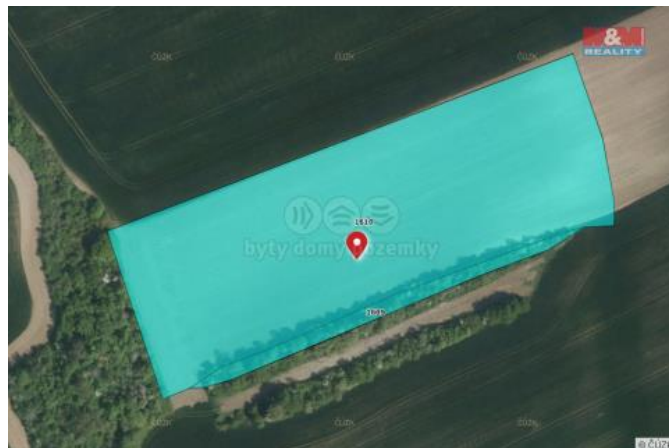

## K prodeji, pozemky - zemědělská plocha

Cena za nemovitost:

**1 251 872 K**

Číslo inzerátu (ID): 4293928 Datum vydání: 21.11.2024

Lokalita:  
**Chrudim**

Nabízíme k prodeji pozemky v katastrálním území Topol u obce Chrudim. Celková plocha činí 25407 m<sup>2</sup>, z toho 23863 m<sup>2</sup> tvoří louka a 1544 m<sup>2</sup> ostatní plochu. Louka je cenově náročná pěstovaná pěstovaná komodita s dlouhodobě rostoucí hodnotou, které zajišťuje stabilní investiční zhodnocení. Vhodné pro milovníky přírody i investory hledající jistotu v přírodních zdrojích. Pro více informací nás kontaktujte.

S financováním máme pro vás v rámci balíčku připravené specialisty, kteří vám s financováním pomohou.

ID inzerátu ESO:	4293928
Inzerát aktualizován:	21.11.2024
Inzerát vydán:	20.11.2024
ID zakázky v RK:	900890212
Stav:	Velmi dobrý
Vlastnictví:	Osobní
Plocha pozemku:	25407 m <sup>2</sup>
Kód zakázky:	890212