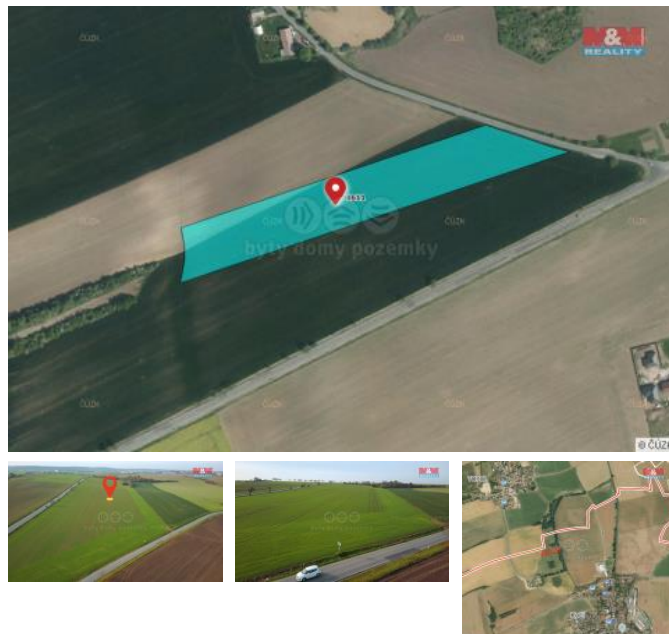

K prodeji, pozemky - zemědělská půda

Cena za nemovitost:

1 088 150 K

Číslo inzerátu (ID): **4293925** Datum vydání: **21.11.2024**

Lokalita:
Chrudim

Nabízíme k prodeji ornou půdu v katastrálním území Kostí, u obce Chrudim. Vzhledem k rostoucímu zájmu o zemědělskou půdu představuje tento pozemek vynikající investiční příležitost pro zhodnocení vašeho majetku.

Co se týká financování, máme pro vás připravený v rámci našeho balíčku finanční specialisty, kteří Vám pomohou s financováním.

ID inzerátu ESO:	4293925
Inzerát aktualizován:	21.11.2024
Inzerát vydán:	20.11.2024
ID zakázky v RK:	900890213
Stav:	Velmi dobrý
Vlastnictví:	Osobní
Plocha pozemku:	21763 m ²
Kód zakázky:	890213