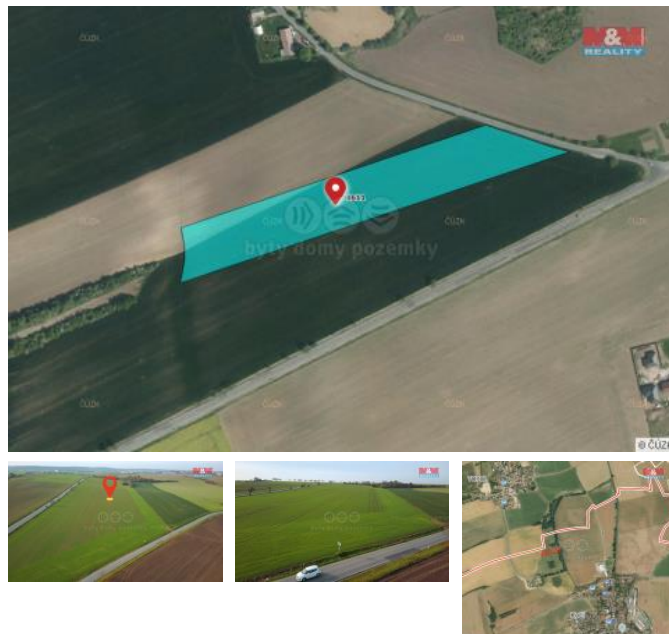

K prodeji, pozemky - zemědělská plocha

Cena za nemovitost:

1 088 150 K

Číslo inzerátu (ID): **4293925** Datum vydání: **05.12.2024**

Lokalita:
Chrudim

Nabízíme k prodeji ornou plochu v katastrálním území Kostí, u obce Chrudim. Vzhledem k rostoucímu zájmu o zemědělskou plochu představuje tento pozemek vynikající investiční příležitost pro zhodnocení vašeho majetku.

Co se týká financování, máme pro vás připravený v rámci našeho balíčku finanční specialisty, kteří Vám pomohou s financováním.

ID inzerátu ESO:	4293925
Inzerát aktualizován:	05.12.2024
Inzerát vydán:	20.11.2024
ID zakázky v RK:	900890213
Stav:	Velmi dobrý
Vlastnictví:	Osobní
Plocha pozemku:	21763 m ²
Kód zakázky:	890213