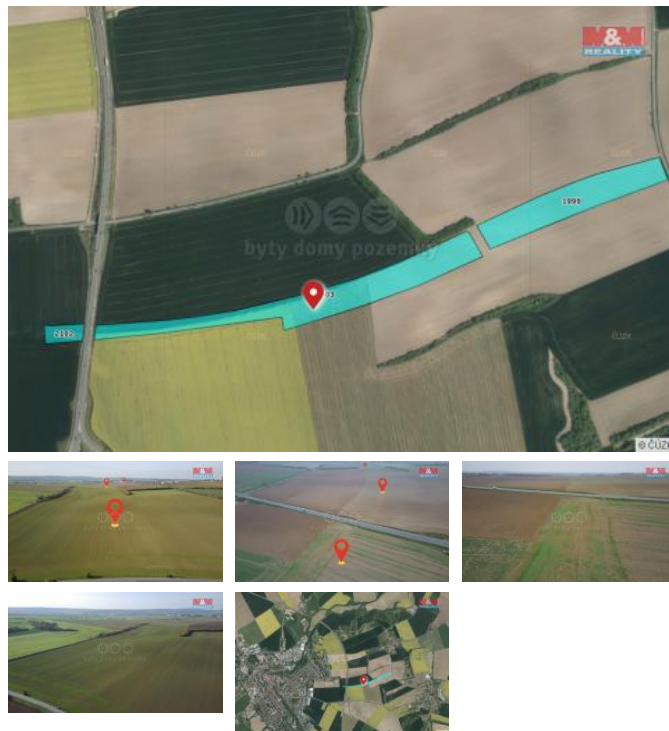

K prodeji, pozemky - zemědělská plocha

Cena za nemovitost:

3 337 400 K

Číslo inzerátu (ID): 4293907 Datum vydání: 21.11.2024

Lokalita:
Chrudim

Nabízíme k prodeji pozemky v katastrálním území Kouty u obce Chrudim. Celková plocha orné plochy činí 66748 m², orná plocha je komodita, jejíž hodnota dlouhodobě roste, což zajišťuje stabilní zhodnocení investice.

ID inzerátu ESO:	4293907
Inzerát aktualizován:	21.11.2024
Inzerát vydán:	20.11.2024
ID zakázky v RK:	900890181
Stav:	Velmi dobrý
Vlastnictví:	Osobní
Plocha pozemku:	66748 m ²
Kód zakázky:	890181

KONTAKTNÍ ÚDAJE: