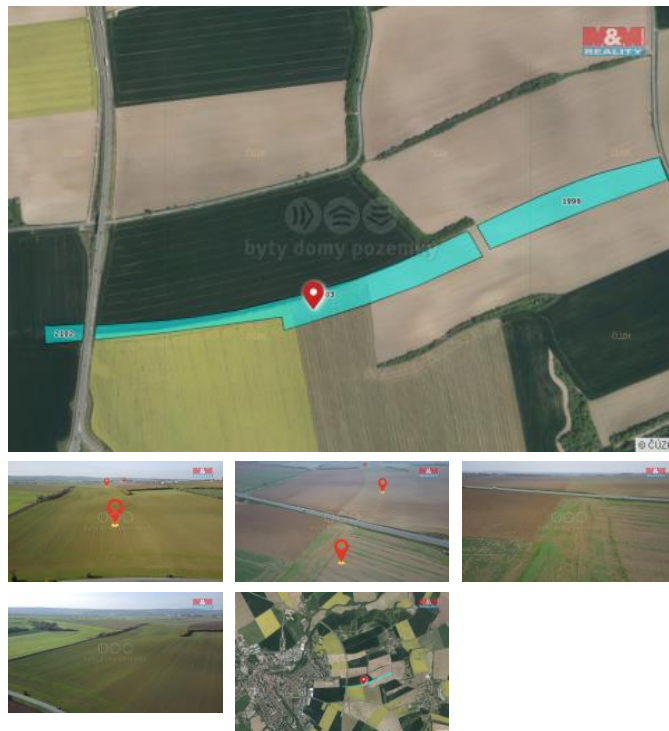

K prodeji, pozemky - zemědělská plocha

Cena za nemovitost:

3 337 400 K

Číslo inzerátu (ID): 4293907 Datum vydání: 07.03.2025

Lokalita:
Chrudim

Nabízíme k prodeji pozemky v katastrálním území Kouty u obce Chrudim. Celková plocha orné plochy činí 66748 m², orná plocha je komodita, jejíž hodnota dlouhodobě roste, což zajišťuje stabilní zhodnocení investice.

ID inzerátu ESO:	4293907
Inzerát aktualizován:	07.03.2025
Inzerát vydán:	20.11.2024
ID zakázky v RK:	900890181
Stav:	Velmi dobrý
Vlastnictví:	Osobní
Plocha pozemku:	66748 m ²
Kód zakázky:	890181

KONTAKTNÍ ÚDAJE: