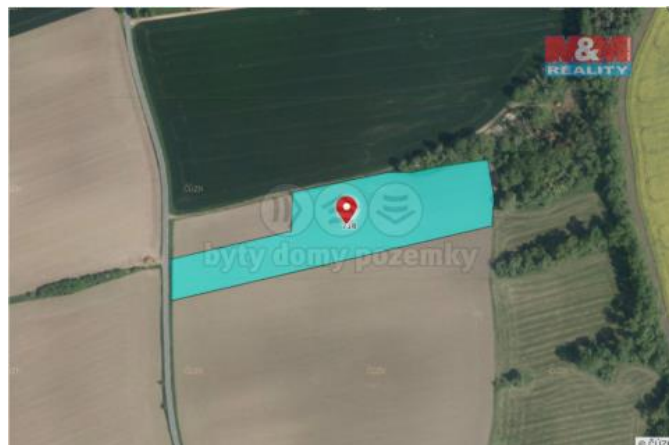

K prodeji, pozemky - zemědělská plocha

Cena za nemovitost:

1 166 000 K

Číslo inzerátu (ID): 4293886 Datum vydání: 21.11.2024

Lokalita:
Chrudim

Nabízíme k prodeji ornou plochu v katastrálním území Topol u Chrudimi. S rostoucím zájmem o zemědělskou plochu představuje tento pozemek skvělou investiční příležitost pro zhodnocení majetku. Nachází se v atraktivní lokalitě v blízkosti obce Topol, což poskytuje vysoký potenciál pro dlouhodobé zajištění finančních prostředků. Pro více informací nás neváhejte kontaktovat.

ID inzerátu ESO:	4293886
Inzerát aktualizován:	21.11.2024
Inzerát vydán:	20.11.2024
ID zakázky v RK:	900890451
Stav:	Velmi dobrý
Vlastnictví:	Osobní
Plocha pozemku:	23320 m ²
Kód zakázky:	890451

KONTAKTNÍ ÚDAJE: