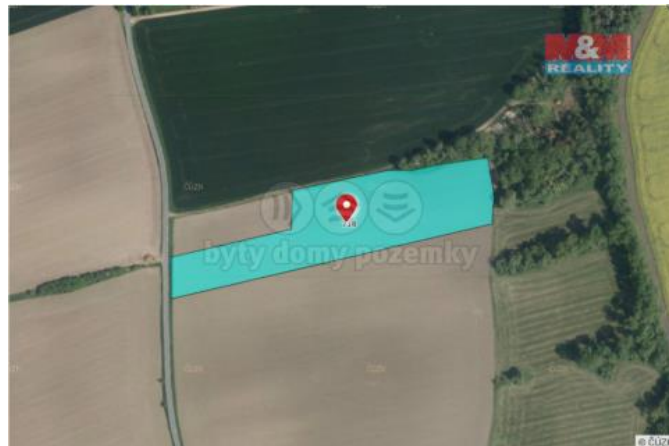

## K prodeji, pozemky - zemědělská plocha

Cena za nemovitost:

**1 166 000 K**

Číslo inzerátu (ID): 4293886 Datum vydání: 05.12.2024

Lokalita:  
**Chrudim**

Nabízíme k prodeji ornou plochu v katastrálním území Topol u Chrudimi. S rostoucím zájmem o zemědělskou plochu představuje tento pozemek skvělou investiční příležitost pro zhodnocení majetku. Nachází se v atraktivní lokalitě v blízkosti obce Topol, což poskytuje vysoký potenciál pro dlouhodobé zajištění finančních prostředků. Pro více informací nás neváhejte kontaktovat.

ID inzerátu ESO:	4293886
Inzerát aktualizován:	05.12.2024
Inzerát vydán:	20.11.2024
ID zakázky v RK:	900890451
Stav:	Velmi dobrý
Vlastnictví:	Osobní
Plocha pozemku:	23320 m <sup>2</sup>
Kód zakázky:	890451