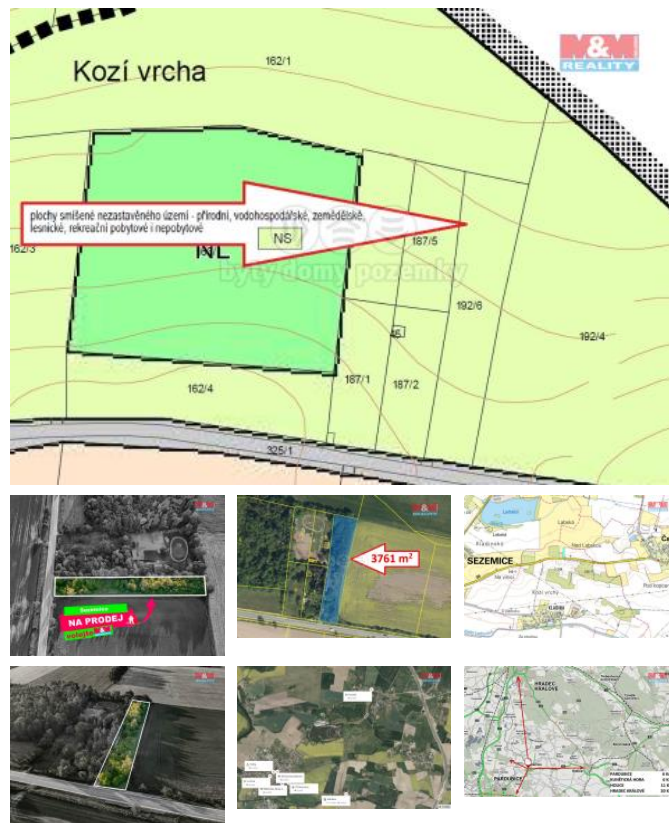

K prodeji, pozemky - zemědělská páda

Cena za nemovitost:

750 000 K

 číslo inzerátu (ID): **4293856** Datum vydání: **15.01.2025**

 Lokalita:
Pardubice

Nabízíme k prodeji jedinečný pozemek o rozloze 3761 m² v klidné lokalitě Kládina, ideální pro milovníky přírody a soukromí. Tento pozemek je přístupný po vlastní příjezdové cestě, což zajišťuje snadnou dostupnost, a zároveň je obklopen náletovými dřevinami, které poskytují potřebné soukromí. Z pozemku se naskýtá úchvatný výhled na hrad Kunětická hora, což přidává na jeho atraktivitu. Díky dostatečné ploše je zde možnost parkování přímo na pozemku a také chovu zvířat. Nemovitost nabízí mnoho možností využití. Nepropáste tuto příležitost a zajistěte si svůj kousek klidu na samotě!

ID inzerátu ESO:	4293856
Inzerát aktualizován:	15.01.2025
Inzerát vydán:	20.11.2024
ID zakázky v RK:	900891121
Stav:	Dobrý
Vlastnictví:	Osobní
Plocha pozemku:	3761 m ²
Kód zakázky:	891121

KONTAKTNÍ ÚDAJE: