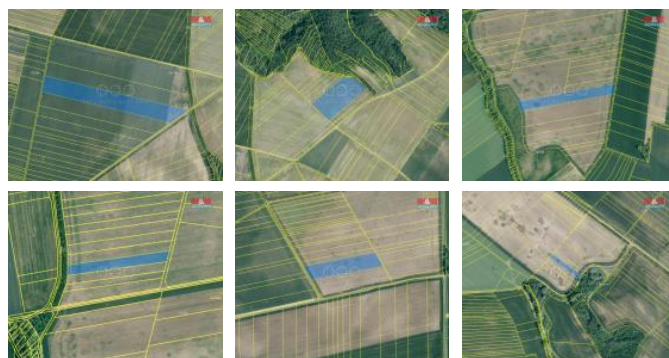

K prodeji, pozemky - zemědělská plocha

Cena za nemovitost:

4 915 745 K

Číslo inzerátu (ID): 4292202 Datum vydání: 22.11.2024

Lokalita:

Brno-venkov

Nabízíme k prodeji soubor pozemků vedených jako zemědělská plocha o celkové výměře 87 559 m² v katastrálním území Ořechov, okres Brno-venkov. Pozemky jsou vedeny jako zemědělská plocha a nacházejí se ve vyhledávané zemědělské lokalitě s dobrou dostupností. Plocha je v současnosti obhospodávána zemědělským družstvem na základě pachtovní smlouvy. Skvělá investiční příležitost pro ty, kteří hledají stabilní zhodnocení kapitálu v oblasti zemědělství. Pozemky jsou obhospodávány na základě pachtovní smlouvy, která zajišťuje stabilní výnos. Pro více informací a podmínky prodeje nás neváhejte kontaktovat. Tato nabídka je ideální příležitostí pro zemědělské investory nebo zemědělská družstva hledající rozšíření svých pozemků. Skvělá investiční příležitost.

ID inzerátu ESO:	4292202
Inzerát aktualizován:	22.11.2024
Inzerát vydán:	13.11.2024
ID zakázky v RK:	900890112
Stav:	Dobrý
Vlastnictví:	Osobní
Plocha pozemku:	87559 m ²
Kód zakázky:	890112

KONTAKTNÍ ÚDAJE: