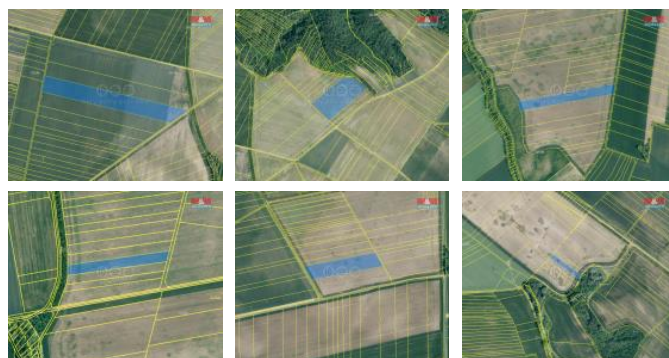

K prodeji, pozemky - zemědělská plocha

Cena za nemovitost:

4 915 745 K

Číslo inzerátu (ID): 4292202 Datum vydání: 29.01.2025

Lokalita:

Brno-venkov

Nabízíme k prodeji soubor pozemků vedených jako orná plocha o celkové výměře 87 559 m² v katastrálním území Ořechov, okres Brno-venkov. Pozemky jsou vedeny jako orná plocha a nacházejí se ve vyhledávané zemědělské lokalitě s dobrou dostupností. Plocha je v současnosti obhospodávána zemědělským družstvem na základě pachtovní smlouvy. Skvělá investiční příležitost pro ty, kteří hledají stabilní zhodnocení kapitálu v oblasti zemědělství. Pozemky jsou obhospodávány na základě pachtovní smlouvy, která zajišťuje stabilní výnos. Pro více informací a podmínky prodeje nás neváhejte kontaktovat. Tato nabídka je ideální příležitostí pro zemědělské investory nebo zemědělská družstva hledající rozšíření svých pozemků. Skvělá investiční příležitost.

ID inzerátu ESO:	4292202
Inzerát aktualizován:	29.01.2025
Inzerát vydán:	13.11.2024
ID zakázky v RK:	900890112
Stav:	Dobrý
Vlastnictví:	Osobní
Plocha pozemku:	87559 m ²
Kód zakázky:	890112

KONTAKTNÍ ÚDAJE: