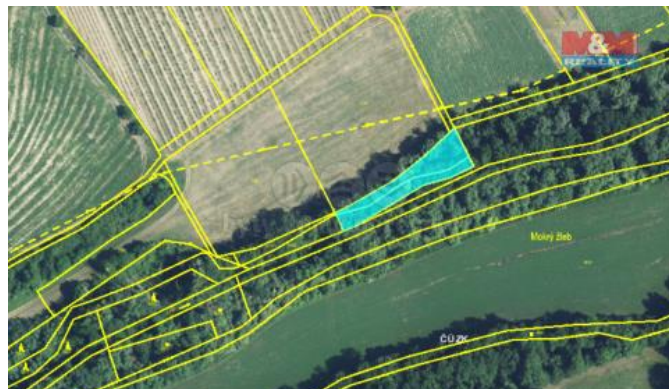

K prodeji, pozemky - zemědělská plocha

Cena za nemovitost:

298 000 K

Číslo inzerátu (ID): 4289813 Datum vydání: 21.11.2024

Lokalita:
Bělá

Prodej pozemku o celkové výměře 1260 m² v katastru obce Klentnice. Jedná se o 2 na sebe navazující pozemky orné plochy s náletovými stromy. Plocha lokalita pod Pálavou, poblíž je vodní nádrž Nové Mlýny. Výhodná investice.

ID inzerátu ESO:	4289813
Inzerát aktualizován:	21.11.2024
Inzerát vydán:	04.11.2024
ID zakázky v RK:	900889786
Stav:	Velmi dobrý
Vlastnictví:	Osobní
Plocha pozemku:	1260 m ²
Kód zakázky:	889786

KONTAKTNÍ ÚDAJE: