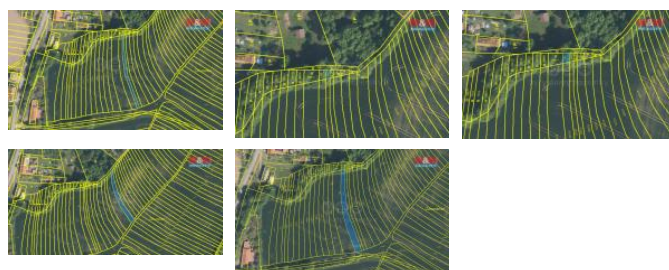

K prodeji, pozemky - zemědělská příroda

Cena za nemovitost:

265 000 K

Číslo inzerátu (ID): 4289751 Datum vydání: 17.01.2025

Lokalita:

Kroměříž

Nabízíme k prodeji soubor pozemků vedených jako orná příroda a trvalý travní porost o celkové výměře 2777 m² v katastrálním území Blišice, okres Kroměříž. Výměra orné přírody činí 2717 m², trvalý travní porost 60 m². Přístup po obecní nepevněné komunikaci. BPEJ 33111, 30850, 34099. K pozemkům je sjednána pachtovní smlouva s výpovědní dobou 1 rok.

Vhodné jako dlouhodobá investice. Doporučujeme.

ID inzerátu ESO:	4289751
Inzerát aktualizován:	17.01.2025
Inzerát vydán:	04.11.2024
ID zakázky v RK:	900890007
Stav:	Velmi dobrý
Vlastnictví:	Osobní
Plocha pozemku:	2777 m ²
Kód zakázky:	890007