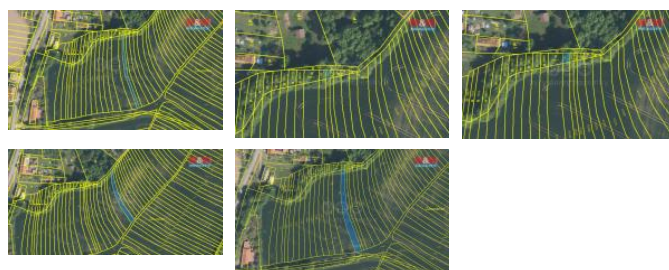

K prodeji, pozemky - zemědělská půda

Cena za nemovitost:

265 000 K

Číslo inzerátu (ID): 4289751 Datum vydání: 22.11.2024

Lokalita:

Kroměříž

Nabízíme k prodeji soubor pozemků vedených jako orná půda a trvalý travní porost o celkové výměře 2777 m² v katastrálním území Blišice, okres Kroměříž. Výměra orné půdy činí 2717 m², trvalý travní porost 60 m². Půstup po obecní neuzpevněné komunikaci. BPEJ 33111, 30850, 34099. K pozemkům je sjednána pachtovní smlouva s výpovědní dobou 1 rok.

Vhodné jako dlouhodobá investice. Doporučujeme.

ID inzerátu ESO:	4289751
Inzerát aktualizován:	22.11.2024
Inzerát vydán:	04.11.2024
ID zakázky v RK:	900890007
Stav:	Velmi dobrý
Vlastnictví:	Osobní
Plocha pozemku:	2777 m ²
Kód zakázky:	890007